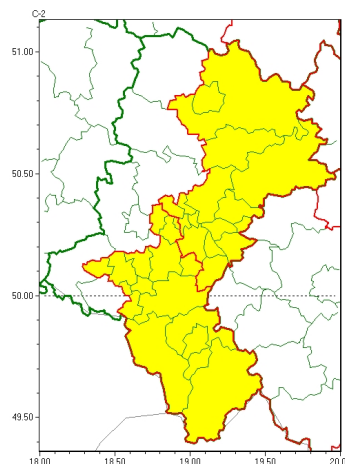

Zasięg ostrzeżeń w województwie

Intensywne opady śniegu
2022-11-24 23:34

Oblodzenie
2022-11-24 23:34

WOJEWÓDZTWO ŁÓDZKIE
OSTRZEŻENIA METEOROLOGICZNE ZBIORCZO NR 225
WYKAZ OBSZARÓW ZACHWYBOWYCH
o godz. 23:34 dnia 24.11.2022

Zjawisko/Stopień zagrożenia	Intensywne opady śniegu/1 ODWOŁANIE
Obszar (w nawiasie numer ostrzeżenia dla powiatu)	powiaty: bielski(115), Bielsko-Biała(113), cieszyński(121), żywiecki(122)
Czas odwołania	godz. 23:34 dnia 24.11.2022
Przyczyna	Zjawisko zachwybowe
SMS	IMGW-PIB INFORMUJE: NIEG/Łódzkie (4 powiaty) 23:34/24.11.2022 ZJAWISKO ZACHWYBOWE. Dotyczy powiatów: bielski, Bielsko-Biała, cieszyński i żywiecki.
RSO	Woj. Łódzkie (0 powiatów), IMGW-PIB odwołał ostrzeżenie pierwszego stopnia o intensywnych opadach śniegu
Uwagi	Brak
Zjawisko/Stopień zagrożenia	Intensywne opady śniegu/1 ZMIANA
Obszar (w nawiasie numer ostrzeżenia dla powiatu)	powiaty: będziński(93), bieruńsko-lędziński(90), Bytom(88), Chorzów(87), Częstochowa(95), częstochowski(95), Dąbrowa Górnicza(93), Jaworzno(91), Katowice(88), Mysłowice(90), myszkowski(93), Piekary Śląskie(89), Siemianowice Śląskie(88), Sosnowiec(92), zawierciański(93)
Ważność	od godz. 17:30 dnia 24.11.2022 do godz. 24:00 dnia 24.11.2022
Prawdopodobieństwo	80%
Przebieg	Prognozowane są opady śniegu powodujące przyrost pokrywy śnieżnej o 10 cm do 15 cm.