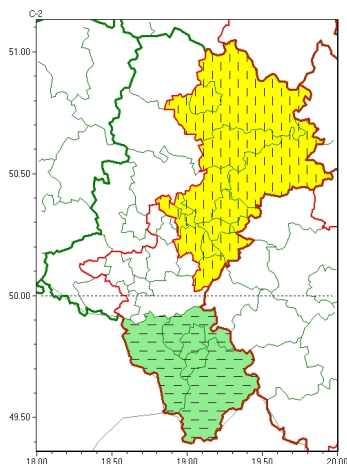

Zasięg ostrzeżeń w województwie

Intensywne opady śniegu
2022-11-24 23:34

Oblodzenie
2022-11-24 23:34

WOJEWÓDZTWO ŁÓDZKIE
OSTRZEŻENIA METEOROLOGICZNE ZBIORCZO NR 225
WYKAZ OBSZARÓW ZACHWYBOWYCH
o godz. 23:34 dnia 24.11.2022

Zjawisko/Stopień zagrożenia	Intensywne opady śniegu/1 ODWOŁANIE
Obszar (w nawiasie numer ostrzeżenia dla powiatu)	powiaty: bielski(115), Bielsko-Biała(113), cieszyński(121), żywiecki(122)
Czas odwołania	godz. 23:34 dnia 24.11.2022
Przyczyna	Zjawisko zachwybowe
SMS	IMGW-PIB INFORMUJE: NIEG/Łódzkie (4 powiaty) 23:34/24.11.2022 ZJAWISKO ZACHWYBOWE. Dotyczy powiatów: bielski, Bielsko-Biała, cieszyński i żywiecki.
RSO	Woj. Łódzkie (0 powiatów), IMGW-PIB odwołał ostrzeżenie pierwszego stopnia o intensywnych opadach śniegu
Uwagi	Brak
Zjawisko/Stopień zagrożenia	Intensywne opady śniegu/1 ZMIANA
Obszar (w nawiasie numer ostrzeżenia dla powiatu)	powiaty: będziński(93), bieruńsko-lędziński(90), Bytom(88), Chorzów(87), Częstochowa(95), częstochowski(95), Dąbrowa Górnicza(93), Jaworzno(91), Katowice(88), Mysłowice(90), myszkowski(93), Piekary Śląskie(89), Siemianowice Śląskie(88), Sosnowiec(92), zawierciański(93)
Ważność	od godz. 17:30 dnia 24.11.2022 do godz. 24:00 dnia 24.11.2022
Prawdopodobieństwo	80%
Przebieg	Prognozowane są opady śniegu powodujące przyrost pokrywy śnieżnej o 10 cm do 15 cm.