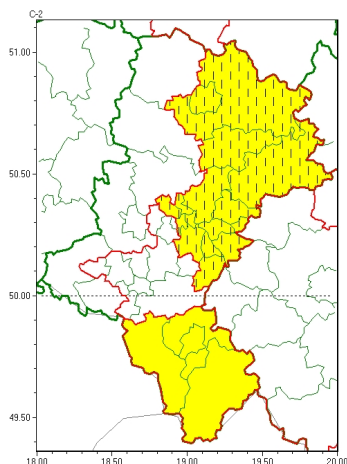

Zasięg ostrzeżeń w województwie

Intensywne opady śniegu
2022-11-24 17:21

Oblodzenie
2022-11-24 17:21

WOJEWÓDZTWO ŁÓDZKIE
OSTRZEŻENIA METEOROLOGICZNE ZBIORCZO NR 224
WYKAZ OBSZARÓW NA CYCHOSTRZEŻENIE
o godz. 17:21 dnia 24.11.2022

Zjawisko/Stopień zagrożenia	Intensywne opady śniegu/1 ZMIANA
Obszar (w nawiasie numer ostrzeżenia dla powiatu)	powiaty: bzdziński(93), bieruńsko-lędziński(90), Bytom(88), Chorzów(87), Częstochowa(95), częstochowski(95), Dąbrowa Górnicza(93), Jaworzno(91), Katowice(88), Mysłowice(90), myszkowski(93), Piekary Łódzkie(89), Siemianowice Łódzkie(88), Sosnowiec(92), zawierciański(93)
Ważność	od godz. 17:30 dnia 24.11.2022 do godz. 24:00 dnia 24.11.2022
Prawdopodobieństwo	80%
Przebieg	Prognozowane są opady śniegu powodujące przyrost pokrywy śnieżnej o 10 cm do 15 cm.
SMS	IMGW-PIB OSTRZEŻENIE: NIEG/1 Łódzkie (15 powiatów) od 17:30/24.11 do 24:00/24.11.2022 przyrost pokrywy 15 cm. Dotyczy powiatów: bzdziński, bieruńsko-lędziński, Bytom, Chorzów, Częstochowa, częstochowski, Dąbrowa Górnicza, Jaworzno, Katowice, Mysłowice, myszkowski, Piekary Łódzkie, Siemianowice Łódzkie, Sosnowiec i zawierciański.
RSO	Woj. Łódzkie (15 powiatów), IMGW-PIB wydał ostrzeżenie pierwszego stopnia o intensywnych opadach śniegu
Uwagi	Zmiana okresu ważności, ostrzeżenie może być kontynuowane.
Zjawisko/Stopień zagrożenia	Oblodzenie/1
Obszar (w nawiasie numer ostrzeżenia dla powiatu)	powiaty: bzdziński(94), bielski(116), Bielsko-Biała(114), bieruńsko-lędziński(91), Bytom(89), Chorzów(88), cieszyński(122), Częstochowa(96), częstochowski(96), Dąbrowa Górnicza(94), Jastrzębie-Zdrój(92), Jaworzno(92), Katowice(89), mikołowski(90), Mysłowice(91), myszkowski(94), Piekary Łódzkie(90), pszczyński(92), Ruda Śląska(87), rybnicki(92), Rybnik(92), Siemianowice Łódzkie(89), Sosnowiec(93), witochłowski(87), Tychy(89), Zabrze(88), zawierciański(94), ory(91), ywiecki(123)