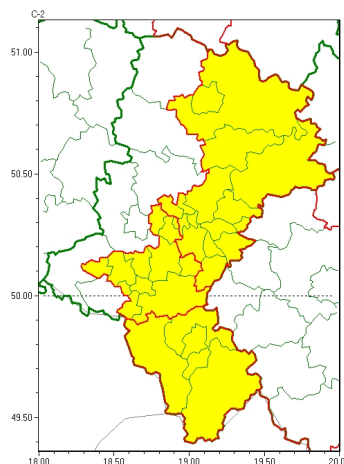

Zasięg ostrzeżeń w województwie

Intensywne opady śniegu
2022-11-24 17:21

Oblodzenie
2022-11-24 17:21

WOJEWÓDZTWO ŁÓDZKIE
OSTRZEŻENIA METEOROLOGICZNE ZBIORCZO NR 224
WYKAZ OBSZARÓW NA CYCHOSTRZEŻENIE
o godz. 17:21 dnia 24.11.2022

Zjawisko/Stopień zagrożenia	Intensywne opady śniegu/1 ZMIANA
Obszar (w nawiasie numer ostrzeżenia dla powiatu)	powiaty: bzdziński(93), bieruńsko-lędziński(90), Bytom(88), Chorzów(87), Częstochowa(95), częstochowski(95), Dąbrowa Górnicza(93), Jaworzno(91), Katowice(88), Mysłowice(90), myszkowski(93), Piekary Łódzkie(89), Siemianowice Łódzkie(88), Sosnowiec(92), zawierciański(93)
Ważność	od godz. 17:30 dnia 24.11.2022 do godz. 24:00 dnia 24.11.2022
Prawdopodobieństwo	80%
Przebieg	Prognozowane są opady śniegu powodujące przyrost pokrywy śnieżnej o 10 cm do 15 cm.
SMS	IMGW-PIB OSTRZEŻENIE: NIEG/1 Łódzkie (15 powiatów) od 17:30/24.11 do 24:00/24.11.2022 przyrost pokrywy 15 cm. Dotyczy powiatów: bzdziński, bieruńsko-lędziński, Bytom, Chorzów, Częstochowa, częstochowski, Dąbrowa Górnicza, Jaworzno, Katowice, Mysłowice, myszkowski, Piekary Łódzkie, Siemianowice Łódzkie, Sosnowiec i zawierciański.
RSO	Woj. Łódzkie (15 powiatów), IMGW-PIB wydał ostrzeżenie pierwszego stopnia o intensywnych opadach śniegu
Uwagi	Zmiana okresu ważności, ostrzeżenie może być kontynuowane.
Zjawisko/Stopień zagrożenia	Oblodzenie/1
Obszar (w nawiasie numer ostrzeżenia dla powiatu)	powiaty: bzdziński(94), bielski(116), Bielsko-Biała(114), bieruńsko-lędziński(91), Bytom(89), Chorzów(88), cieszyński(122), Częstochowa(96), częstochowski(96), Dąbrowa Górnicza(94), Jastrzębie-Zdrój(92), Jaworzno(92), Katowice(89), mikołowski(90), Mysłowice(91), myszkowski(94), Piekary Łódzkie(90), pszczyński(92), Ruda Śląska(87), rybnicki(92), Rybnik(92), Siemianowice Łódzkie(89), Sosnowiec(93), witochłowski(87), Tychy(89), Zabrze(88), zawierciański(94), ory(91), ywiecki(123)