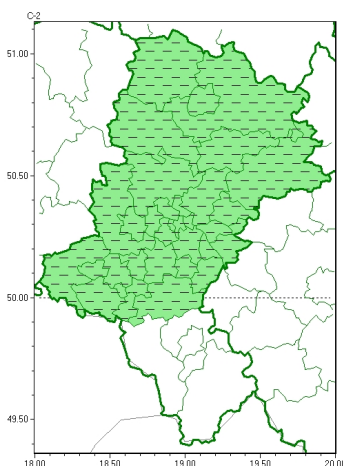

Zasięg ostrzeżeń w województwie

Gęsta mgła  
2022-11-23 07:08

**WOJEWÓDZTWO ŁÓDZKIE**  
**OSTRZEŻENIA METEOROLOGICZNE ZBIORCZO NR 219**  
**WYKAZ OBSZARÓW ZJAWIENIA CYCHOSTRZEŻENIA**  
**o godz. 07:08 dnia 23.11.2022**

Zjawisko/Stopień zagrożenia	Gęsta mgła/1 ODWOŁANIE
Obszar (w nawiasie numer ostrzeżenia dla powiatu)	powiaty: białski(92), bieruńsko-lędziński(89), Bytom(87), Chorzów(86), Częstochowa(94), częstochowski(94), Dąbrowa Górnicza(92), Gliwice(90), gliwicki(91), Jastrzębie-Zdrój(91), Jaworzno(90), Katowice(87), kłobucki(94), lubliniecki(94), mikołowski(89), Mysłowice(89), myszkowski(92), Piekary Śląskie(88), pszczyński(91), raciborski(91), Ruda Śląska(86), rybnicki(91), Rybnik(91), Siemianowice Śląskie(87), Sosnowiec(91), wiatchłowie(86), tarnogórski(93), Tychy(88), wodzisławski(92), Zabrze(87), zawierciański(92), żyry(90)
Czas odwołania	godz. 07:08 dnia 23.11.2022
Przyczyna	Zjawisko zakończyło się
SMS	IMGW-PIB INFORMUJE: MGŁA/- 1 łódzkie (32 powiatów) 07:08/23.11.2022 ZJAWISKO ZAKOŃCZYŁO SIĘ. Dotyczy powiatów: białski, bieruńsko-lędziński, Bytom, Chorzów, Częstochowa, częstochowski, Dąbrowa Górnicza, Gliwice, gliwicki, Jastrzębie-Zdrój, Jaworzno, Katowice, kłobucki, lubliniecki, mikołowski, Mysłowice, myszkowski, Piekary Śląskie, pszczyński, raciborski, Ruda Śląska, rybnicki, Rybnik, Siemianowice Śląskie, Sosnowiec, wiatchłowie, tarnogórski, Tychy, wodzisławski, Zabrze, zawierciański i żyry.
RSO	Woj. łódzkie (32 powiatów), IMGW-PIB odwołał ostrzeżenie pierwszego stopnia o silnych mgłach
Uwagi	Brak