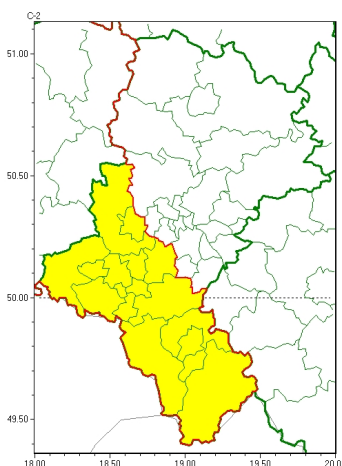

Zasięg ostrzeżeń w województwie

Opady marznące
2022-11-20 11:55

WOJEWÓDZTWO ŚLĄSKIE OSTRZEŻENIA METEOROLOGICZNE ZBIORCZO NR 215 WYKAZ OBOWIĄZUJĄCYCH OSTRZEŻEŃ o godz. 11:55 dnia 20.11.2022

Zjawisko/Stopień zagrożenia	Opady marznące/1
Obszar (w nawiasie numer ostrzeżenia dla powiatu)	powiaty: bielski(111), Bielsko-Biała(109), cieszyński(117), Gliwice(87), gliwicki(88), Jastrzębie-Zdrój(88), mikołowski(86), pszczyński(88), raciborski(88), rybnicki(88), Rybnik(88), wodzisławski(89), Żory(87), żywiecki(118)
Ważność	od godz. 05:00 dnia 21.11.2022 do godz. 10:00 dnia 21.11.2022
Prawdopodobieństwo	80%
Przebieg	Prognozowane są słabe opady marznącego deszczu mżawki powodujące gołoledź.
SMS	IMGW-PIB OSTRZEGA: MARZNAĆE OPADY/1 śląskie (14 powiatów) od 05:00/21.11 do 10:00/21.11.2022 marznące opady, drogi śliskie. Dotyczy powiatów: bielski, Bielsko-Biała, cieszyński, Gliwice, gliwicki, Jastrzębie-Zdrój, mikołowski, pszczyński, raciborski, rybnicki, Rybnik, wodzisławski, Żory i żywiecki.
RSO	Woj. śląskie (14 powiatów), IMGW-PIB wydał ostrzeżenie pierwszego stopnia o opadach marznących
Uwagi	Brak.