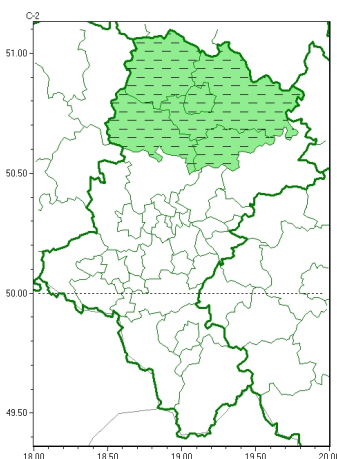

Zasięg ostrzeżeń w województwie

Gęsta mgła
2022-11-16 09:18

WOJEWÓDZTWO ŚLĄSKIE
OSTRZEŻENIA METEOROLOGICZNE ZBIORCZO NR 208
WYKAZ OBOWIĄZUJĄCYCH OSTRZEŻEŃ
o godz. 09:18 dnia 16.11.2022

Zjawisko/Stopień zagrożenia	Gęsta mgła/1 ODWOŁANIE
Obszar (w nawiasie numer ostrzeżenia dla powiatu)	powiaty: Częstochowa(92), częstochowski(92), kłobucki(92), lubliniecki(92), myszkowski(90)
Czas odwołania	godz. 09:18 dnia 16.11.2022
Przyczyna	Zjawisko zakończyło się
SMS	IMGW-PIB INFORMUJE: MGŁA/- śląskie (5 powiatów) 09:18/16.11.2022 ZJAWISKO ZAKOŃCZYŁO SIĘ. Dotyczy powiatów: Częstochowa, częstochowski, kłobucki, lubliniecki i myszkowski.
RSO	Woj. śląskie (5 powiatów), IMGW-PIB odwołał ostrzeżenie pierwszego stopnia o silnych mgłach
Uwagi	Brak