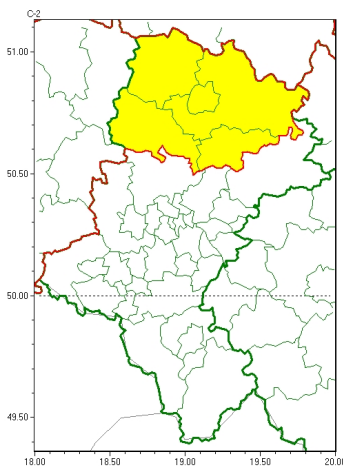

Zasięg ostrzeżeń w województwie

Gęsta mgła
2022-11-15 17:55

WOJEWÓDZTWO ŚLĄSKIE
OSTRZEŻENIA METEOROLOGICZNE ZBIORCZO NR 207
WYKAZ OBOWIĄZUJĄCYCH OSTRZEŻEŃ
o godz. 17:55 dnia 15.11.2022

Zjawisko/Stopień zagrożenia	Gęsta mgła/1
Obszar (w nawiasie numer ostrzeżenia dla powiatu)	powiaty: Częstochowa(92), częstochowski(92), kłobucki(92), lubliniecki(92), myszkowski(90)
Ważność	od godz. 20:00 dnia 15.11.2022 do godz. 10:30 dnia 16.11.2022
Prawdopodobieństwo	80%
Przebieg	Prognozuje się gęste mgły w zasięgu których widzialność miejscami będzie wynosić od 50 m do 200 m.
SMS	IMGW-PIB OSTRZEGA: MGLA/1 śląskie (5 powiatów) od 20:00/15.11 do 10:30/16.11.2022 widzialność 50 m. Dotyczy powiatów: Częstochowa, częstochowski, kłobucki, lubliniecki i myszkowski.
RSO	Woj. śląskie (5 powiatów), IMGW-PIB wydał ostrzeżenie pierwszego stopnia o silnych mgłach
Uwagi	Brak.