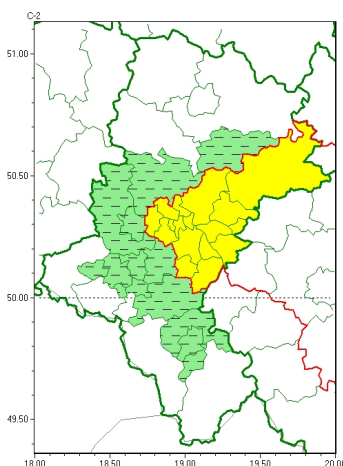

### Zasięg ostrzeżeń w województwie

Gęsta mgła  
2022-11-15 09:49

**WOJEWÓDZTWO ŚLĄSKIE**  
**OSTRZEŻENIA METEOROLOGICZNE ZBIORCZO NR 206**  
**WYKAZ OBOWIĄZUJĄCYCH OSTRZEŻEŃ**  
**o godz. 09:49 dnia 15.11.2022**

Zjawisko/Stopień zagrożenia	Gęsta mgła/1 ODWOŁANIE
Obszar (w nawiasie numer ostrzeżenia dla powiatu)	powiaty: bielski(109), Bielsko-Biała(107), Gliwice(86), gliwicki(87), mikołowski(85), myszkowski(89), pszczyński(86), rybnicki(86), Rybnik(86), tarnogórski(91), Żory(85)
Czas odwołania	godz. 09:49 dnia 15.11.2022
Przyczyna	Zjawisko zakończyło się
SMS	IMGW-PIB INFORMUJE: MGŁA/- śląskie (11 powiatów) 09:49/15.11.2022 ZJAWISKO ZAKOŃCZYŁO SIĘ. Dotyczy powiatów: bielski, Bielsko-Biała, Gliwice, gliwicki, mikołowski, myszkowski, pszczyński, rybnicki, Rybnik, tarnogórski i Żory.
RSO	Woj. śląskie (11 powiatów), IMGW-PIB odwołał ostrzeżenie pierwszego stopnia o silnych mgłach
Uwagi	Brak
Zjawisko/Stopień zagrożenia	Gęsta mgła/1
Obszar (w nawiasie numer ostrzeżenia dla powiatu)	powiaty: będziński(90), bieruńsko-lędzki(87), Bytom(85), Chorzów(84), Dąbrowa Górnicza(90), Jaworzno(88), Katowice(85), Mysłowice(87), Piekary Śląskie(86), Ruda Śląska(84), Siemianowice Śląskie(85), Sosnowiec(89), Świętochłowice(84), Tychy(86), Zabrze(85), zawierciański(90)
Ważność	od godz. 19:00 dnia 14.11.2022 do godz. 11:00 dnia 15.11.2022
Prawdopodobieństwo	80%
Przebieg	Prognozuje się gęste mgły, w zasięgu których widzialność może wynosić miejscami od 50 m do 200 m.