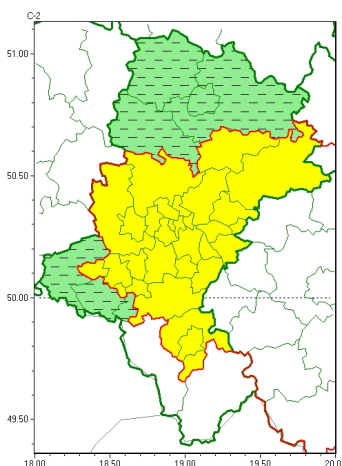

Zasięg ostrzeżeń w województwie

Gęsta mgła
2022-11-15 08:10

WOJEWÓDZTWO ŚLĄSKIE **OSTRZEŻENIA METEOROLOGICZNE ZBIORCZO NR 205** **WYKAZ OBOWIĄZUJĄCYCH OSTRZEŻEŃ** **o godz. 08:10 dnia 15.11.2022**

Zjawisko/Stopień zagrożenia	Gęsta mgła/1 ODWOŁANIE
Obszar (w nawiasie numer ostrzeżenia dla powiatu)	powiaty: Częstochowa(91), częstochowski(91), kłobucki(91), lubliniecki(91), raciborski(86)
Czas odwołania	godz. 08:10 dnia 15.11.2022
Przyczyna	Zjawisko zakończyło się
SMS	IMGW-PIB INFORMUJE: MGŁA/- śląskie (5 powiatów) 08:10/15.11.2022 ZJAWISKO ZAKOŃCZYŁO SIĘ. Dotyczy powiatów: Częstochowa, częstochowski, kłobucki, lubliniecki i raciborski.
RSO	Woj. śląskie (2 powiaty), IMGW-PIB odwołał ostrzeżenie pierwszego stopnia o silnych mgłach
Uwagi	Brak
Zjawisko/Stopień zagrożenia	Gęsta mgła/1 ODWOŁANIE
Obszar (w nawiasie numer ostrzeżenia dla powiatu)	powiaty: Jastrzębie-Zdrój(86), wodzisławski(87)
Czas odwołania	godz. 08:10 dnia 15.11.2022
Przyczyna	Zjawisko zakończyło się
SMS	IMGW-PIB INFORMUJE: MGŁA/- śląskie (2 powiaty) 08:10/15.11.2022 ZJAWISKO ZAKOŃCZYŁO SIĘ. Dotyczy powiatów: Jastrzębie-Zdrój i wodzisławski.
RSO	Woj. śląskie (2 powiaty), IMGW-PIB odwołał ostrzeżenie pierwszego stopnia o silnych mgłach