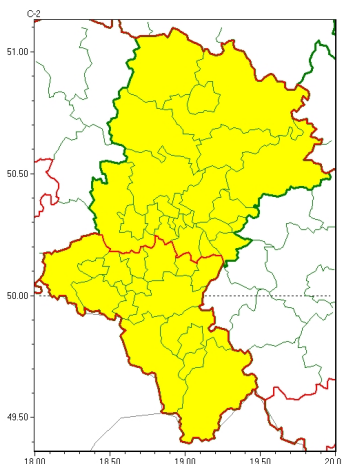

Zasięg ostrzeżeń w województwie

Gęsta mgła
2022-11-13 21:22

WOJEWÓDZTWO ŚLĄSKIE
OSTRZEŻENIA METEOROLOGICZNE ZBIORCZO NR 202
WYKAZ OBOWIĄZUJĄCYCH OSTRZEŻEŃ
o godz. 21:22 dnia 13.11.2022

Zjawisko/Stopień zagrożenia	Gęsta mgła/1
Obszar (w nawiasie numer ostrzeżenia dla powiatu)	powiaty: będziński(89), Bytom(84), Chorzów(83), Częstochowa(90), częstochowski(90), Dąbrowa Górnicza(89), Gliwice(85), gliwicki(86), Jaworzno(87), Katowice(84), kłobucki(90), lubliniecki(90), Mysłówice(86), myszkowski(88), Piekary Śląskie(85), Ruda Śląska(83), Siemianowice Śląskie(84), Sosnowiec(88), Świętochłowice(83), tarnogórski(90), Zabrze(84), zawierciański(89)
Ważność	od godz. 21:30 dnia 13.11.2022 do godz. 11:00 dnia 14.11.2022
Prawdopodobieństwo	80%
Przebieg	Prognozuje się gęste mgły w zasięgu których widzialność może wynosić miejscami od 50 m do 200 m.
SMS	IMGW-PIB OSTRZEGA: MGLA/1 śląskie (22 powiatów) od 21:30/13.11 do 11:00/14.11.2022 widzialność 50 m. Dotyczy powiatów: będziński, Bytom, Chorzów, Częstochowa, częstochowski, Dąbrowa Górnicza, Gliwice, gliwicki, Jaworzno, Katowice, kłobucki, lubliniecki, Mysłówice, myszkowski, Piekary Śląskie, Ruda Śląska, Siemianowice Śląskie, Sosnowiec, Świętochłowice, tarnogórski, Zabrze i zawierciański.
RSO	Woj. śląskie (22 powiatów), IMGW-PIB wydał ostrzeżenie pierwszego stopnia o silnych mgłach
Uwagi	Brak.
Zjawisko/Stopień zagrożenia	Gęsta mgła/1
Obszar (w nawiasie numer ostrzeżenia dla powiatu)	powiaty: bielski(108), Bielsko-Biała(106), bieruńsko-lędziński(86), cieszyński(114), Jastrzębie-Zdrój(85), mikołowski(84), pszczyński(85), raciborski(85), rybnicki(85), Rybnik(85), Tychy(85), wodzisławski(86), Żory(84), żywiecki(114)