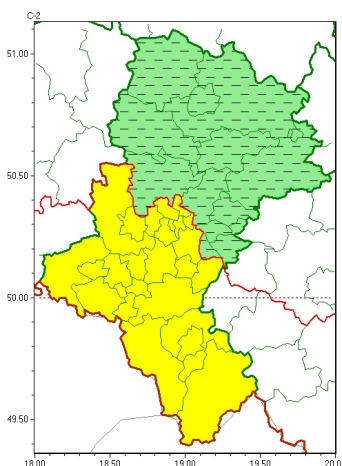

Zasięg ostrzeżeń w województwie

Gęsta mgła  
 2022-11-13 03:26

**WOJEWÓDZTWO ŚLĄSKIE**  
**OSTRZEŻENIA METEOROLOGICZNE ZBIORCZO NR 200**  
**WYKAZ OBOWIĄZUJĄCYCH OSTRZEŻEŃ**  
**o godz. 03:26 dnia 13.11.2022**

Zjawisko/Stopień zagrożenia	Gęsta mgła/1 ODWOŁANIE
Obszar (w nawiasie numer ostrzeżenia dla powiatu)	powiaty: będziński(88), Częstochowa(89), częstochowski(89), Dąbrowa Górnicza(88), Jaworzno(86), kłobucki(89), lubliniecki(89), Mysłowice(85), myszkowski(87), Sosnowiec(87), tarnogórski(89), zawierciański(88)
Czas odwołania	godz. 03:25 dnia 13.11.2022
Przyczyna	Zjawisko zakończyło się
SMS	IMGW-PIB INFORMUJE: MGŁA/- śląskie (12 powiatów) 03:25/13.11.2022 ZJAWISKO ZAKOŃCZYŁO SIĘ. Dotyczy powiatów: będziński, Częstochowa, częstochowski, Dąbrowa Górnicza, Jaworzno, kłobucki, lubliniecki, Mysłowice, myszkowski, Sosnowiec, tarnogórski i zawierciański.
RSO	Woj. śląskie (12 powiatów), IMGW-PIB odwołał ostrzeżenie pierwszego stopnia o silnych mgłach
Uwagi	Brak
Zjawisko/Stopień zagrożenia	Gęsta mgła/1
Obszar (w nawiasie numer ostrzeżenia dla powiatu)	powiaty: bielski(107), Bielsko-Biała(105), bieruńsko-lędziński(85), Bytom(83), Chorzów(82), cieszyński(113), Gliwice(84), gliwicki(85), Jastrzębie-Zdrój(84), Katowice(83), mikołowski(83), Piekary Śląskie(84), pszczyński(84), raciborski(84), Ruda Śląska(82), rybnicki(84), Rybnik(84), Siemianowice Śląskie(83), Świętochłowice(82), Tychy(84), wodzisławski(85), Zabrze(83), Żory(83), żywiecki(113)
Ważność	od godz. 21:00 dnia 12.11.2022 do godz. 09:00 dnia 13.11.2022
Prawdopodobieństwo	70%