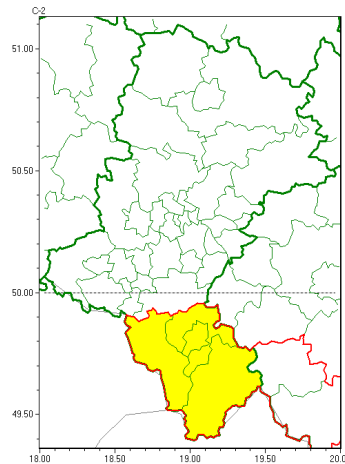

Zasięg ostrzeżeń w województwie

Intensywne opady deszczu
2022-10-02 22:47

WOJEWÓDZTWO ŁĄSKIE
OSTRZEŻENIA METEOROLOGICZNE ZBIORCZO NR 193
WYKAZ OBOWIĄZUJĄCYCH OSTRZEŻEŃ
o godz. 22:47 dnia 02.10.2022

Zjawisko/Stopień zagrożenia	Intensywne opady deszczu/1
Obszar (w nawiasie numer ostrzeżenia dla powiatu)	powiaty: bielski(103), Bielsko-Biała(101), cieszyński(109), żywiecki(109)
Ważność	od godz. 12:00 dnia 03.10.2022 do godz. 08:00 dnia 04.10.2022
Prawdopodobieństwo	70%
Przebieg	Prognozowane są opady deszczu o natężeniu umiarkowanym, okresami silnym. Prognozowana wysokość opadów od 20 mm do 30 mm.
SMS	IMGW-PIB OSTRZEŻENIA: DESZCZ/1 Łąskie (4 powiaty) od 12:00/03.10 do 08:00/04.10.2022 30 mm. Dotyczy powiatów: bielski, Bielsko-Biała, cieszyński i żywiecki.
RSO	Woj. Łąskie (4 powiaty), IMGW-PIB wydał ostrzeżenie pierwszego stopnia o intensywnych opadach deszczu
Uwagi	Brak.