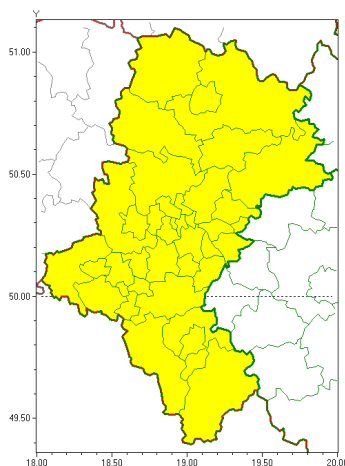

Zasięg ostrzeżeń w województwie

Burze
2018-06-26 07:25

WOJEWÓDZTWO ŁÓDZKIE
OSTRZEŻENIA METEOROLOGICZNE ZBIORCZO NR 8
WYKAZ OBYWÓW ZUJACZYCH OSTRZEŻENIE
o godz. 07:25 dnia 26.06.2018

Zjawisko/Stopień zagrożenia	Burze/1
Obszar	powiaty: białski, bielski, Bielsko-Biała, bieruńsko-lędziński, Bytom, Chorzów, cieszyński, Czestochowa, czestochowski, Dąbrowa Górnicza, Gliwice, gliwicki, Jastrzębie-Zdrój, Jaworzno, Katowice, kłobucki, lubliniecki, mikołowski, Mysłowice, myszkowski, Piekary Łódzkie, pszczyński, raciborski, Ruda Łódzka, rybnicki, Rybnik, Siemianowice Łódzkie, Sosnowiec, wiatrychłowski, tarnogórski, Tychy, wodzisławski, Zabrze, zawierciański, zory, żywiecki
Ważność	od godz. 11:00 dnia 26.06.2018 do godz. 20:00 dnia 26.06.2018
Prawdopodobieństwo	80%
Przebieg	Prognozuje się wystąpienie burz z opadami deszczu lokalnie do 25 mm oraz porywami wiatru do 65 km/h. Lokalnie drobny grad.
SMS/RSO	Woj. Łódzkie (wszystkie powiaty), IMGW-PIB wydał ostrzeżenie pierwszego stopnia o burzach
Dyrektor synoptyk IMGW-PIB	Łukasz Kiełt