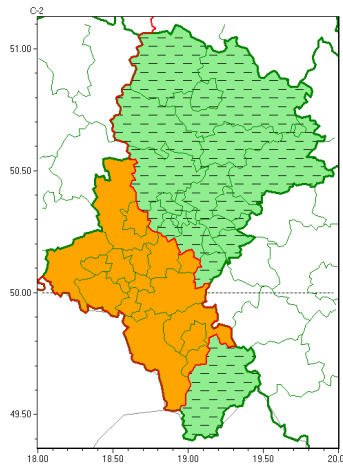

Zasięg ostrzeżeń w województwie

Burze z gradem
2022-08-20 21:18

WOJEWÓDZTWO ŁÓDZKIE
OSTRZEŻENIA METEOROLOGICZNE ZBIORCZO NR 169
WYKAZ OBOWIĄZUJĄCYCH OSTRZEŻEŃ
o godz. 21:18 dnia 20.08.2022

Zjawisko/Stopień zagrożenia	Burze z gradem/2 ODWOŁANIE
Obszar (w nawiasie numer ostrzeżenia dla powiatu)	powiaty: Cz. stochowa(76), cz. stochowski(76), kłobucki(75), myszkowski(74), zawierciański(75)
Czas odwołania	godz. 21:18 dnia 20.08.2022
Przyczyna	Zjawisko zakończyło się
SMS	IMGW-PIB INFORMUJE: BURZE Z GRADEM/- 1 łódzkie (5 powiatów) 21:18/20.08.2022 ZJAWISKO ZAKOŃCZYŁO SIĘ. Dotyczy powiatów: Cz. stochowa, cz. stochowski, kłobucki, myszkowski i zawierciański.
RSO	Woj. łódzkie (0 powiatów), IMGW-PIB odwołał ostrzeżenie drugiego stopnia o burzach z gradem
Uwagi	Brak
Zjawisko/Stopień zagrożenia	Burze z gradem/2 ODWOŁANIE
Obszar (w nawiasie numer ostrzeżenia dla powiatu)	powiaty: bzdowski(73), bieruńsko-lędzki(69), Bytom(68), Chorzów(67), Dąbrowa Górnicza(73), Jaworzno(71), Katowice(68), lubliniecki(75), Mysłowice(70), Piekary łódzkie(69), Ruda łódzka(67), Siemianowice łódzkie(68), Sosnowiec(72), wiatrychów(67), tarnogórski(74), Zabrze(68)
Czas odwołania	godz. 21:18 dnia 20.08.2022
Przyczyna	Zjawisko zakończyło się