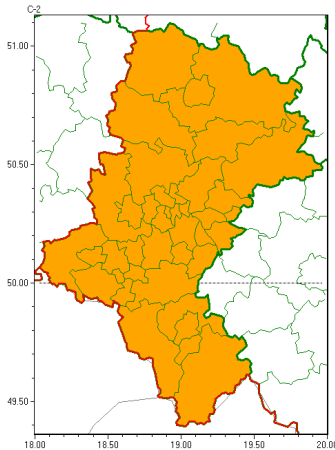

Zasięg ostrzeżeń w województwie

Burze z gradem
2022-07-23 18:27

Upał
2022-07-23 18:27

WOJEWÓDZTWO ŁĄSKIE
OSTRZEŻENIA METEOROLOGICZNE ZBIORCZO NR 137
WYKAZ OBOWIĄZUJĄCYCH OSTRZEŻEŃ
o godz. 18:27 dnia 23.07.2022

Zjawisko/Stopień zagrożenia	Upał/2 ODWOŁANIE
Obszar (w nawiasie numer ostrzeżenia dla powiatu)	powiaty: bielski(76), Bielsko-Biała(74), bieruńsko-lędziński(57), Jastrzębie-Zdrój(57), Jaworzno(59), Mysłowice(58), pszczyński(57), Tychy(56), żyry(56)
Czas odwołania	godz. 18:27 dnia 23.07.2022
Przyczyna	Zjawisko zakończyło się
SMS	IMGW-PIB INFORMUJE: UPAŁ/- 1 łaskie (9 powiatów) 18:27/23.07.2022 ZJAWISKO ZAKOŃCZYŁO SIĘ. Dotyczy powiatów: bielski, Bielsko-Biała, bieruńsko-lędziński, Jastrzębie-Zdrój, Jaworzno, Mysłowice, pszczyński, Tychy i żyry.
RSO	Woj. łaskie (0 powiatów), IMGW-PIB odwołał ostrzeżenie drugiego stopnia o upałach
Uwagi	Brak
Zjawisko/Stopień zagrożenia	Upał/1 ODWOŁANIE
Obszar (w nawiasie numer ostrzeżenia dla powiatu)	powiaty: cieszyński(82), żywiecki(83)
Czas odwołania	godz. 18:27 dnia 23.07.2022
Przyczyna	Zjawisko zakończyło się
SMS	IMGW-PIB INFORMUJE: UPAŁ/- 1 łaskie (2 powiaty) 18:27/23.07.2022 ZJAWISKO ZAKOŃCZYŁO SIĘ. Dotyczy powiatów: cieszyński i żywiecki.