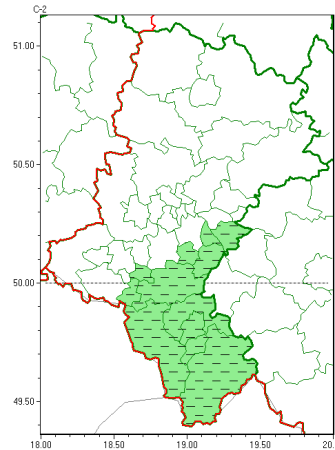

Zasięg ostrzeżeń w województwie

Burze z gradem
2022-07-23 18:27

Upał
2022-07-23 18:27

WOJEWÓDZTWO ŁĄSKIE
OSTRZEŻENIA METEOROLOGICZNE ZBIORCZO NR 137
WYKAZ OBOWIĄZUJĄCYCH OSTRZEŻEŃ
o godz. 18:27 dnia 23.07.2022

Zjawisko/Stopień zagrożenia	Upał/2 ODWOŁANIE
Obszar (w nawiasie numer ostrzeżenia dla powiatu)	powiaty: bielski(76), Bielsko-Biała(74), bieruńsko-lędziński(57), Jastrzębie-Zdrój(57), Jaworzno(59), Mysłowice(58), pszczyński(57), Tychy(56), żyry(56)
Czas odwołania	godz. 18:27 dnia 23.07.2022
Przyczyna	Zjawisko zakończyło się
SMS	IMGW-PIB INFORMUJE: UPAŁ/- 1 łaskie (9 powiatów) 18:27/23.07.2022 ZJAWISKO ZAKOŃCZYŁO SIĘ. Dotyczy powiatów: bielski, Bielsko-Biała, bieruńsko-lędziński, Jastrzębie-Zdrój, Jaworzno, Mysłowice, pszczyński, Tychy i żyry.
RSO	Woj. łaskie (0 powiatów), IMGW-PIB odwołał ostrzeżenie drugiego stopnia o upałach
Uwagi	Brak
Zjawisko/Stopień zagrożenia	Upał/1 ODWOŁANIE
Obszar (w nawiasie numer ostrzeżenia dla powiatu)	powiaty: cieszyński(82), żywiecki(83)
Czas odwołania	godz. 18:27 dnia 23.07.2022
Przyczyna	Zjawisko zakończyło się
SMS	IMGW-PIB INFORMUJE: UPAŁ/- 1 łaskie (2 powiaty) 18:27/23.07.2022 ZJAWISKO ZAKOŃCZYŁO SIĘ. Dotyczy powiatów: cieszyński i żywiecki.