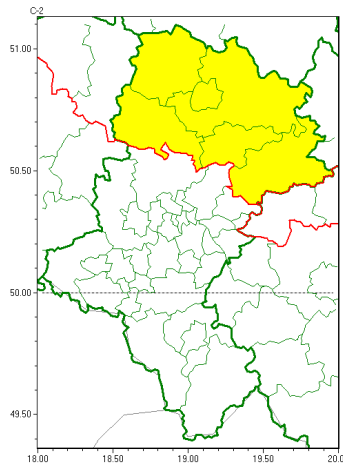

Zasięg ostrzeżeń w województwie

Burze z gradem
2022-07-16 05:31

WOJEWÓDZTWO ŚWIĘTOKRZYSKIE
OSTRZEŻENIA METEOROLOGICZNE ZBIORCZO NR 128
WYKAZ OBSZARÓW ZUJCIANYCH OSTRZEŻENIAMI
o godz. 05:31 dnia 16.07.2022

Zjawisko/Stopień zagrożenia	Burze z gradem/1
Obszar (w nawiasie numer ostrzeżenia dla powiatu)	powiaty: Cz. stochowa(61), cz. stochowski(61), kłobucki(60), lubliniecki(60), myszkowski(60), zawierciański(61)
Ważność	od godz. 13:00 dnia 16.07.2022 do godz. 20:00 dnia 16.07.2022
Prawdopodobieństwo	80%
Przebieg	Prognozowane są burze, którym miejscami będą towarzyszyć opady deszczu do około 15 mm oraz porywy wiatru do 85 km/h. Miejscami grad.
SMS	IMGW-PIB OSTRZEŻENIE: BURZE Z GRADEM/1 w woj. świętokrzyskim (6 powiatów) od 13:00/16.07 do 20:00/16.07.2022 deszcz 15 mm, grad, porywy 85 km/h. Dotyczy powiatów: Cz. stochowa, cz. stochowski, kłobucki, lubliniecki, myszkowski i zawierciański.
RSO	Woj. 1 świętokrzyskie (6 powiatów), IMGW-PIB wydał ostrzeżenie pierwszego stopnia o burzach z gradem
Uwagi	Brak.