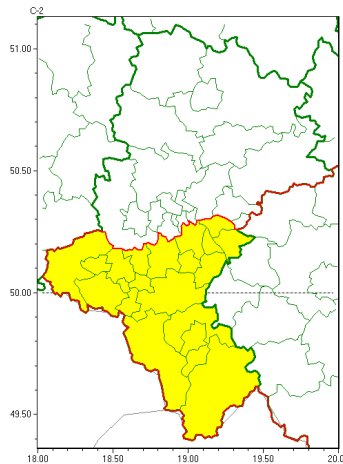

Zasięg ostrzeżeń w województwie

Burze z gradem  
2022-07-14 21:23

**WOJEWÓDZTWO ŁĄSKIE**  
**OSTRZEŻENIA METEOROLOGICZNE ZBIORCZO NR 126**  
**WYKAZ OBOWIĄZUJĄCYCH OSTRZEŻEŃ**  
**o godz. 21:23 dnia 14.07.2022**

<b>Zjawisko/Stopień zagrożenia</b>	Burze z gradem/1
<b>Obszar (w nawiasie numer ostrzeżenia dla powiatu)</b>	powiaty: bielski(75), Bielsko-Biała(73), bieruńsko-lędzki(56), cieszyński(81), Jastrzębie-Zdrój(56), Jaworzno(58), Katowice(55), miński(55), Mysłowice(57), pszczyński(56), raciborski(55), rybnicki(55), Rybnik(55), Sosnowiec(59), Tychy(55), wodzisławski(56), żywiecki(55), żywiecki(82)
<b>Ważność</b>	od godz. 22:00 dnia 14.07.2022 do godz. 05:30 dnia 15.07.2022
<b>Prawdopodobieństwo</b>	80%
<b>Przebieg</b>	Prognozowane są burze, którym miejscami będą towarzyszyć silne opady deszczu od 20 mm do 35 mm oraz porywy wiatru do 75 km/h. Miejscami grad.
<b>SMS</b>	IMGW-PIB OSTRZEŻENIE: BURZE Z GRADEM/1 Łąskie (18 powiatów) od 22:00/14.07 do 05:30/15.07.2022 deszcz 35 mm, grad, porywy 75 km/h. Dotyczy powiatów: bielski, Bielsko-Biała, bieruńsko-lędzki, cieszyński, Jastrzębie-Zdrój, Jaworzno, Katowice, miński, Mysłowice, pszczyński, raciborski, rybnicki, Rybnik, Sosnowiec, Tychy, wodzisławski, żywiecki i żywiecki.
<b>RSO</b>	Woj. Łąskie (18 powiatów), IMGW-PIB wydał ostrzeżenie pierwszego stopnia o burzach z gradem
<b>Uwagi</b>	Brak.