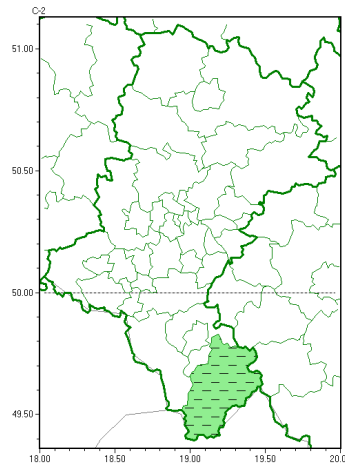

Instytut Meteorologii i Gospodarki Wodnej - Państwowy Instytut Badawczy  
**Biuro Prognoz Meteorologicznych w Krakowie**  
30-215 Kraków ul. Piotra Borowego 14  
tel: 12-6398150, fax: 12-4251973  
email: meteo.krakow@imgw.pl  
www: www.imgw.pl

### Zasięg ostrzeżeń w województwie

Silny deszcz z burzami  
2022-07-08 20:30

**WOJEWÓDZTWO ŁÓDZKIE**  
**OSTRZEŻENIA METEOROLOGICZNE ZBIORCZO NR 124**  
**WYKAZ OBSZARÓW ZUJCIANYCH OSTRZEŻENIAMI**  
**o godz. 20:30 dnia 08.07.2022**