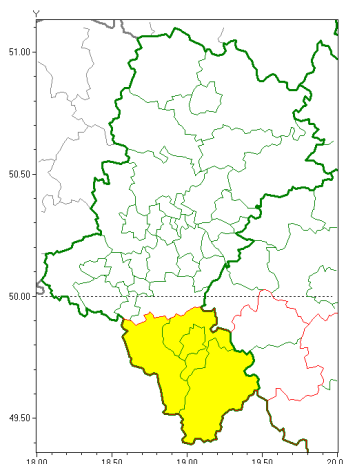

### Zasięg ostrzeżeń w województwie

Burze z gradem  
2018-06-08 07:06

## **WOJEWÓDZTWO LUBUSKIE OSTRZEŻENIA METEOROLOGICZNE ZBIORCZO WYKAZ OBSZARÓW Z OSTRZEŻENIAMI o godz. 07:06 dnia 08.06.2018**

<b>Zjawisko/Stopień zagrożenia</b>	Burze z gradem/1
<b>Obszar</b>	powiaty: bielski, Bielsko-Biała, cieszyński, żywiecki
<b>Ważność</b>	od godz. 12:30 dnia 08.06.2018 do godz. 18:30 dnia 08.06.2018
<b>Prawdopodobieństwo</b>	80%
<b>Przebieg</b>	Prognozuje się wystąpienie burz z opadami deszczu, lokalnie także gradu. Suma opadów miejscami od 20 mm do 30 mm, a porywy wiatru do 65 km/h.
<b>SMS/RSO</b>	Woj. Lubuskie (4 powiaty), IMGW-PIB wydał ostrzeżenie pierwszego stopnia o burzach z gradem
<b>Dyrektor synoptyk IMGW-PIB</b>	Iwona Lelko