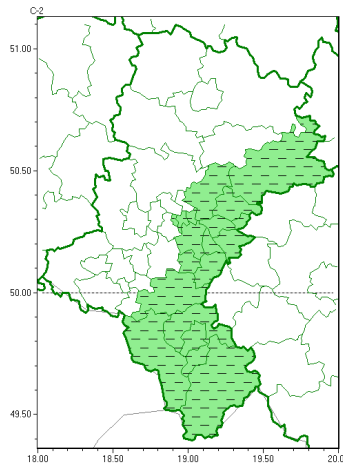

Zasięg ostrzeżeń w województwie

Burze z gradem  
2022-06-20 22:21

**WOJEWÓDZTWO ŁÓDZKIE**  
**OSTRZEŻENIA METEOROLOGICZNE ZBIORCZO NR 109**  
**WYKAZ OBSZARÓW ZUJCIANYCH OSTRZEŻENIAMI**  
**o godz. 22:21 dnia 20.06.2022**

<b>Zjawisko/Stopień zagrożenia</b>	Burze z gradem/2 ODWOŁANIE
<b>Obszar (w nawiasie numer ostrzeżenia dla powiatu)</b>	powiaty: białski(53), bielski(68), Bielsko-Biała(66), bieruńsko-lędziński(48), Chorzów(48), cieszyński(74), Dąbrowa Górnicza(53), Jaworzno(50), Katowice(48), Mysłowice(49), pszczyński(49), Siemianowice Łódzkie(49), Sosnowiec(51), wiatryk(48), Tychy(48), zawierciański(53), żywiecki(74)
<b>Czas odwołania</b>	godz. 22:20 dnia 20.06.2022
<b>Przyczyna</b>	Zjawisko zakończyło się
<b>SMS</b>	IMGW-PIB INFORMUJE: BURZE Z GRADEM/- łódzkie (17 powiatów) 22:20/20.06.2022 ZJAWISKO ZAKOŃCZYŁO SIĘ. Dotyczy powiatów: białski, bielski, Bielsko-Biała, bieruńsko-lędziński, Chorzów, cieszyński, Dąbrowa Górnicza, Jaworzno, Katowice, Mysłowice, pszczyński, Siemianowice Łódzkie, Sosnowiec, wiatryk, Tychy, zawierciański i żywiecki.
<b>RSO</b>	Woj. łódzkie (0 powiatów), IMGW-PIB odwołał ostrzeżenie drugiego stopnia o burzach z gradem
<b>Uwagi</b>	Brak