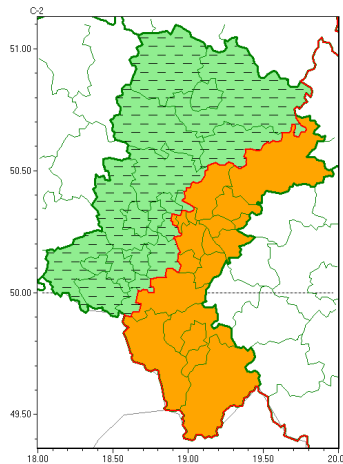

Zasięg ostrzeżeń w województwie

Burze z gradem
2022-06-20 21:15

WOJEWÓDZTWO ŁÓDZKIE
OSTRZEŻENIA METEOROLOGICZNE ZBIORCZO NR 108
WYKAZ OBSZARÓW ZUJCIANYCH OSTRZEŻENIAMI
o godz. 21:15 dnia 20.06.2022

| | |
|--|---|
| Zjawisko/Stopień zagrożenia | Burze z gradem/2 ODWOŁANIE |
| Obszar (w nawiasie numer ostrzeżenia dla powiatu) | powiaty: Bytom(49), Częstochowa(53), częstochowski(53), Gliwice(49), gliwicki(50), Jastrzębie-Zdrój(49), kłobucki(52), lubliniecki(52), mikołowski(48), myszkowski(52), Piekary Śląskie(50), raciborski(48), Ruda Śląska(48), rybnicki(48), Rybnik(48), tarnogórski(52), wodzisławski(49), Zabrze(48), Żory(48) |
| Czas odwołania | godz. 21:15 dnia 20.06.2022 |
| Przyczyna | Zjawisko zakończyło się |
| SMS | IMGW-PIB INFORMUJE: BURZE Z GRADEM/- Śląskie (19 powiatów) 21:15/20.06.2022 ZJAWISKO ZAKOŃCZYŁO SIĘ. Dotyczy powiatów: Bytom, Częstochowa, częstochowski, Gliwice, gliwicki, Jastrzębie-Zdrój, kłobucki, lubliniecki, mikołowski, myszkowski, Piekary Śląskie, raciborski, Ruda Śląska, rybnicki, Rybnik, tarnogórski, wodzisławski, Zabrze i Żory. |
| RSO | Woj. Śląskie (19 powiatów), IMGW-PIB odwołał ostrzeżenie drugiego stopnia o burzach z gradem |
| Uwagi | Brak |
| Zjawisko/Stopień zagrożenia | Burze z gradem/2 |
| Obszar (w nawiasie numer ostrzeżenia dla powiatu) | powiaty: białski(53), bielski(68), Bielsko-Biała(66), bieruńsko-lędziński(48), Chorzów(48), cieszyński(74), Dąbrowa Górnicza(53), Jaworzno(50), Katowice(48), Mysłowice(49), pszczyński(49), Siemianowice Śląskie(49), Sosnowiec(51), wiatrychłowiecki(48), Tychy(48), zawierciański(53), żywiecki(74) |