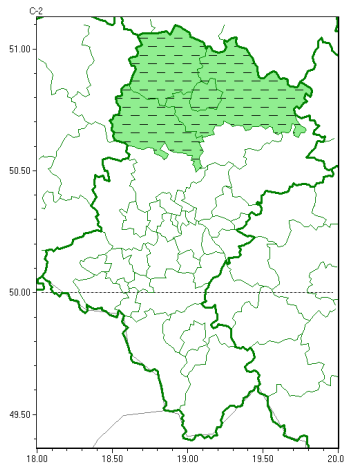

Zasięg ostrzeżeń w województwie

Burze z gradem
2022-06-01 15:14

WOJEWÓDZTWO LUBUSKIE
OSTRZEŻENIA METEOROLOGICZNE ZBIORCZO NR 96
WYKAZ OBSZARÓW ZUJCIANYCH OSTRZEŻENIAMI
o godz. 15:14 dnia 01.06.2022

Zjawisko/Stopień zagrożenia	Burze z gradem/1 ODWOŁANIE
Obszar (w nawiasie numer ostrzeżenia dla powiatu)	powiaty: Cz. stochowa(45), cz. stochowski(45), kłobucki(44), lubliniecki(44)
Czas odwołania	godz. 15:14 dnia 01.06.2022
Przyczyna	Zjawisko zakończyło się
SMS	IMGW-PIB INFORMUJE: BURZE Z GRADEM/- 1. Lubuskie (4 powiaty) 15:14/01.06.2022 ZJAWISKO ZAKOŃCZYŁO SIĘ. Dotyczy powiatów: Cz. stochowa, cz. stochowski, kłobucki i lubliniecki.
RSO	Woj. Lubuskie (4 powiaty), IMGW-PIB odwołał ostrzeżenie pierwszego stopnia o burzach z gradem
Uwagi	Brak