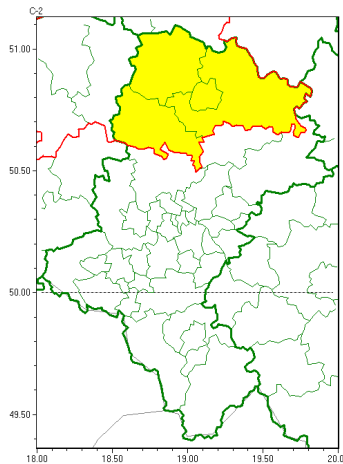

Zasięg ostrzeżeń w województwie

Burze z gradem
2022-06-01 13:34

WOJEWÓDZTWO LUBELSKIE
OSTRZEŻENIA METEOROLOGICZNE ZBIORCZO NR 95
WYKAZ OBSZARÓW ZUJCIANYCH OSTRZEŻENIAMI
o godz. 13:34 dnia 01.06.2022

Zjawisko/Stopień zagrożenia	Burze z gradem/1
Obszar (w nawiasie numer ostrzeżenia dla powiatu)	powiaty: Cz. stochowa(45), cz. stochowski(45), kłobucki(44), lubliniecki(44)
Ważność	od godz. 13:40 dnia 01.06.2022 do godz. 17:30 dnia 01.06.2022
Prawdopodobieństwo	90%
Przebieg	Obserwowane i prognozowane są burze, którym miejscami będą towarzyszyć silne opady deszczu od 15 mm do 25 mm oraz porywy wiatru do 85 km/h. Miejscami grad.
SMS	IMGW-PIB OSTRZEŻENIA: BURZE Z GRADEM/1 Lubelskie (4 powiaty) od 13:40/01.06 do 17:30/01.06.2022 deszcz 25 mm, grad, porywy 85 km/h. Dotyczy powiatów: Cz. stochowa, cz. stochowski, kłobucki i lubliniecki.
RSO	Woj. Lubelskie (4 powiaty), IMGW-PIB wydał ostrzeżenie pierwszego stopnia o burzach z gradem
Uwagi	Brak.