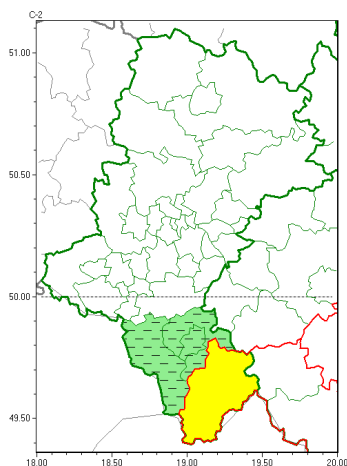

Zasięg ostrzeżeń w województwie

Burze z gradem
2022-05-06 15:50

WOJEWÓDZTWO ŁÓDZKIE
OSTRZEŻENIA METEOROLOGICZNE ZBIORCZO NR 80
WYKAZ OBSZARÓW ZUJCIANYCH OSTRZEŻENIAMI
o godz. 15:50 dnia 06.05.2022

Zjawisko/Stopień zagrożenia	Burze z gradem/1 ODWOŁANIE
Obszar (w nawiasie numer ostrzeżenia dla powiatu)	powiaty: bielski(57), Bielsko-Biała(55), cieszyński(64)
Czas odwołania	godz. 15:49 dnia 06.05.2022
Przyczyna	Zjawisko zakończyło się
SMS	IMGW-PIB INFORMUJE: BURZE Z GRADEM/- 1 łódzkie (3 powiaty) 15:49/06.05.2022 ZJAWISKO ZAKOŃCZYŁO SIĘ. Dotyczy powiatów: bielski, Bielsko-Biała i cieszyński.
RSO	Woj. łódzkie (3 powiaty), IMGW-PIB odwołał ostrzeżenie pierwszego stopnia o burzach z gradem
Uwagi	Brak
Zjawisko/Stopień zagrożenia	Burze z gradem/1
Obszar (w nawiasie numer ostrzeżenia dla powiatu)	powiaty: żywiecki(64)
Ważność	od godz. 11:00 dnia 06.05.2022 do godz. 22:00 dnia 06.05.2022
Prawdopodobieństwo	80%
Przebieg	Prognozowane są burze, którym miejscami będą towarzyszyć ulewne opady deszczu do 25 mm oraz porywy wiatru do 70 km/h. Miejscami grad.

www: www.imgw.pl

SMS	IMGW-PIB OSTRZEGA: BURZE Z GRADEM/1 1skie (1 powiat) od 11:00/06.05 do 22:00/06.05.2022 deszcz 25 mm, grad, porywy 70 km/h. Dotyczy powiatów: ywiecki.
RSO	Woj. 1skie (1 powiat), IMGW-PIB wydał ostrzeżenie pierwszego stopnia o burzach z gradem
Uwagi	Brak.
Dyrektor synoptyk IMGW-PIB	Łukasz Kiełt
<p>Opracowanie niniejsze i jego format, jako przedmiot prawa autorskiego podlega ochronie prawnej, zgodnie z przepisami ustawy z dnia 4 lutego 1994r o prawie autorskim i prawach pokrewnych (dz. U. z 2006 r. Nr 90, poz. 631 z późn. zm.).</p> <p>Wszelkie dalsze udostępnianie, rozpowszechnianie (przedruk, kopiowanie, wiadomości sms) jest dozwolone wyłącznie w formie dosłownej z bezwzględnym wskazaniem źródła informacji tj. IMGW-PIB.</p>	