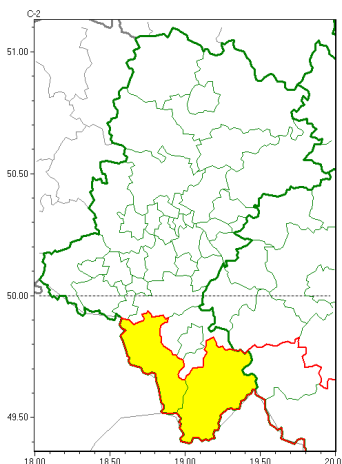

Zasięg ostrzeżeń w województwie

Przymrozki  
2022-04-29 11:47

**WOJEWÓDZTWO ŁĄSKIE**  
**OSTRZEŻENIA METEOROLOGICZNE ZBIORCZO NR 77**  
**WYKAZ OBSZARÓW ZUCIENNYCH OSTRZEŻENIEM**  
**o godz. 11:47 dnia 29.04.2022**

<b>Zjawisko/Stopień zagrożenia</b>	Przymrozki/1
<b>Obszar (w nawiasie numer ostrzeżenia dla powiatu)</b>	powiaty: cieszyński(62), żywiecki(62)
<b>Ważność</b>	od godz. 00:00 dnia 30.04.2022 do godz. 07:00 dnia 30.04.2022
<b>Prawdopodobieństwo</b>	80%
<b>Przebieg</b>	Miejscami prognozowany jest spadek temperatury powietrza do około -3°C, przy gruncie do -4°C.
<b>SMS</b>	IMGW-PIB OSTRZEGA: PRZYMROZKI/1 Łąskie (2 powiaty) od 00:00/30.04 do 07:00/30.04.2022 temp. min -3 st., przy gruncie -4 st. Dotyczy powiatów: cieszyński i żywiecki.
<b>RSO</b>	Woj. Łąskie (2 powiaty), IMGW-PIB wydał ostrzeżenie pierwszego stopnia o przymrozkach
<b>Uwagi</b>	Brak.
<b>Dyrektor synoptyk IMGW-PIB</b>	Monika Kaseja