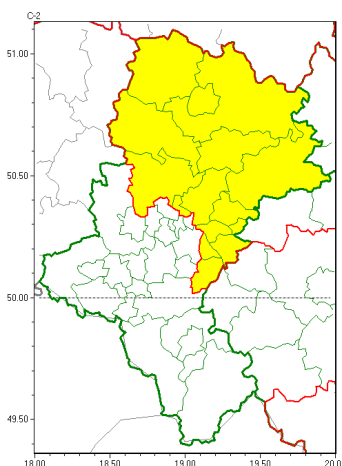

### Zasięg ostrzeżeń w województwie

Przymrozki  
2022-04-26 12:08

**WOJEWÓDZTWO ŚWIĘTOKRZYSKIE**  
**OSTRZEŻENIA METEOROLOGICZNE ZBIORCZO NR 74**  
**WYKAZ OBYWATELI ZUSIENNYCH OSTRZEŻENIEM**  
**o godz. 12:08 dnia 26.04.2022**

<b>Zjawisko/Stopień zagrożenia</b>	Przymrozki/1
<b>Obszar (w nawiasie numer ostrzeżenia dla powiatu)</b>	powiaty: białski(36), bieruńsko-lęcki(34), Czerwona Góra(36), czerwoniowski(36), Dąbrowa Górnicza(36), Jaworzno(34), kielceński(36), lubliński(35), Mysłowice(34), myszkowski(36), Piekary Śląskie(35), Sosnowiec(35), tarnobrzeski(35), zawierciański(36)
<b>Ważność</b>	od godz. 00:00 dnia 27.04.2022 do godz. 07:00 dnia 27.04.2022
<b>Prawdopodobieństwo</b>	80%
<b>Przebieg</b>	Lokalnie prognozowany jest spadek temperatury powietrza do około -1°C, przy gruncie do -3°C.
<b>SMS</b>	IMGW-PIB OSTRZEGA: PRZYMROZKI/1 1 śląskie (14 powiatów) od 00:00/27.04 do 07:00/27.04.2022 temp. min -1 st., przy gruncie -3 st. Dotyczy powiatów: białski, bieruńsko-lęcki, Czerwona Góra, czerwoniowski, Dąbrowa Górnicza, Jaworzno, kielceński, lubliński, Mysłowice, myszkowski, Piekary Śląskie, Sosnowiec, tarnobrzeski i zawierciański.
<b>RSO</b>	Woj. 1 śląskie (14 powiatów), IMGW-PIB wydał ostrzeżenie pierwszego stopnia o przymrozkach
<b>Uwagi</b>	Brak.
<b>Dyrektor synoptyk IMGW-PIB</b>	Tadeusz Stolarczyk