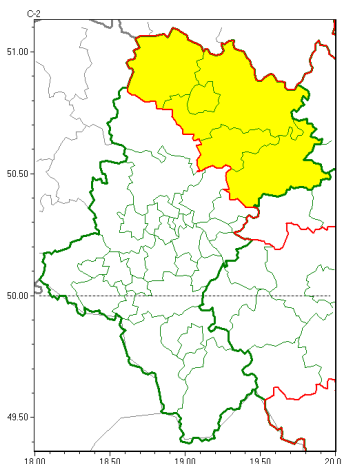

Zasięg ostrzeżeń w województwie

Przymrozki
2022-04-23 11:55

WOJEWÓDZTWO ŁĄSKIE
OSTRZEŻENIA METEOROLOGICZNE ZBIORCZO NR 72
WYKAZ OBOWIĄZUJĄCYCH OSTRZEŻEŃ
o godz. 11:55 dnia 23.04.2022

Zjawisko/Stopień zagrożenia	Przymrozki/1
Obszar (w nawiasie numer ostrzeżenia dla powiatu)	powiaty: Cz. stochowa(35), cz. stochowski(35), kłobucki(35), myszkowski(35), zawierciański(35)
Ważność	od godz. 23:00 dnia 23.04.2022 do godz. 07:00 dnia 24.04.2022
Prawdopodobieństwo	80%
Przebieg	Prognozuje się spadek temperatury powietrza miejscami do około -1°C, przy gruncie do -3°C.
SMS	IMGW-PIB OSTRZEŻENIA: PRZYMROZKI/1 Łąskie (5 powiatów) od 23:00/23.04 do 07:00/24.04.2022 temp. min -1 st., przy gruncie -3 st. Dotyczy powiatów: Cz. stochowa, cz. stochowski, kłobucki, myszkowski i zawierciański.
RSO	Woj. Łąskie (5 powiatów), IMGW-PIB wydał ostrzeżenie pierwszego stopnia o przymrozkach
Uwagi	Brak.
Dyrektor synoptyk IMGW-PIB	Witold Wiśniewski