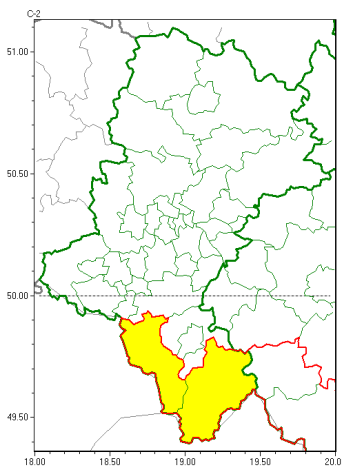

Zasięg ostrzeżeń w województwie

Przymrozki
2022-04-21 21:45

WOJEWÓDZTWO ŁÓDZKIE
OSTRZEŻENIA METEOROLOGICZNE ZBIORCZO NR 71
WYKAZ OBSZARÓW ZUCIANYCH OSTRZEŻENIAMI
o godz. 21:45 dnia 21.04.2022

Zjawisko/Stopień zagrożenia	Przymrozki/1
Obszar (w nawiasie numer ostrzeżenia dla powiatu)	powiaty: cieszyński(59), żywiecki(59)
Ważność	od godz. 00:00 dnia 22.04.2022 do godz. 08:00 dnia 22.04.2022
Prawdopodobieństwo	75%
Przebieg	Miejscami prognozowany jest spadek temperatury powietrza do około -2°C, przy gruncie do -4°C.
SMS	IMGW-PIB OSTRZĘGA: PRZYMROZKI/1 Łódzkie (2 powiaty) od 00:00/22.04 do 08:00/22.04.2022 temp. min -2 st., przy gruncie -4 st. Dotyczy powiatów: cieszyński i żywiecki.
RSO	Woj. Łódzkie (2 powiaty), IMGW-PIB wydał ostrzeżenie pierwszego stopnia o przymrozkach
Uwagi	Brak.
Dyrektor synoptyk IMGW-PIB	Małgorzata Koper