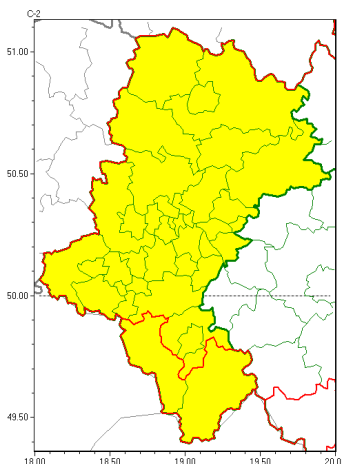

Zasięg ostrzeżeń w województwie

Przymrozki
2022-04-19 11:56

WOJEWÓDZTWO ŁĄSKIE
OSTRZEŻENIA METEOROLOGICZNE ZBIORCZO NR 69
WYKAZ OBYWÓW ZUJACYCH OSTRZEŻENIE
o godz. 11:56 dnia 19.04.2022

Zjawisko/Stopień zagrożenia	Przymrozki/1
Obszar (w nawiasie numer ostrzeżenia dla powiatu)	powiaty: białski(34), bielski(52), Bielsko-Biała(51), bieruńsko-lędziński(32), Bytom(33), Chorzów(32), Czestochowa(34), częstochowski(34), Dąbrowa Górnicza(34), Gliwice(32), gliwicki(32), Jastrzębie-Zdrój(35), Jaworzno(32), Katowice(32), kłobucki(34), lubliniecki(33), mikołowski(32), Mysłowice(32), myszkowski(34), Piekary Śląskie(33), pszczyński(36), raciborski(34), Ruda Śląska(32), rybnicki(34), Rybnik(34), Siemianowice Śląskie(33), Sosnowiec(33), wiatrychów(32), tarnogórski(33), Tychy(32), wodzisławski(35), Zabrze(32), zawierciański(34), żyry(34)
Ważność	od godz. 23:00 dnia 19.04.2022 do godz. 08:00 dnia 20.04.2022
Prawdopodobieństwo	80%
Przebieg	Na przeważającym obszarze prognozowany jest spadek temperatury powietrza do około -1°C, przy gruncie do -3°C.
SMS	IMGW-PIB OSTRZEŻENIA: PRZYMROZKI/1 Łąskie (34 powiatów) od 23:00/19.04 do 08:00/20.04.2022 temp. min -1 st., przy gruncie -3 st. Dotyczy powiatów: białski, Bielsko-Biała, bieruńsko-lędziński, Bytom, Chorzów, Czestochowa, częstochowski, Dąbrowa Górnicza, Gliwice, gliwicki, Jastrzębie-Zdrój, Jaworzno, Katowice, kłobucki, lubliniecki, mikołowski, Mysłowice, myszkowski, Piekary Śląskie, pszczyński, raciborski, Ruda Śląska, rybnicki, Rybnik, Siemianowice Śląskie, Sosnowiec, wiatrychów, tarnogórski, Tychy, wodzisławski, Zabrze, zawierciański i żyry.
RSO	Woj. Łąskie (34 powiatów), IMGW-PIB wydał ostrzeżenie pierwszego stopnia o przymrozkach