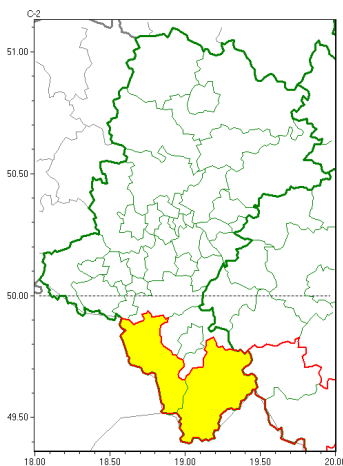

Zasięg ostrzeżeń w województwie

Przymrozki  
2022-04-18 12:18

**WOJEWÓDZTWO ŁĄSKIE**  
**OSTRZEŻENIA METEOROLOGICZNE ZBIORCZO NR 68**  
**WYKAZ OBSZARÓW ZUCIANYCH OSTRZEŻENIAMI**  
**o godz. 12:18 dnia 18.04.2022**

<b>Zjawisko/Stopień zagrożenia</b>	Przymrozki/1
<b>Obszar (w nawiasie numer ostrzeżenia dla powiatu)</b>	powiaty: cieszyński(56), żywiecki(56)
<b>Ważność</b>	od godz. 21:00 dnia 18.04.2022 do godz. 08:30 dnia 19.04.2022
<b>Prawdopodobieństwo</b>	80%
<b>Przebieg</b>	Miejscami prognozowany jest spadek temperatury powietrza do około -2°C, przy gruncie do -3°C.
<b>SMS</b>	IMGW-PIB OSTRZEGA: PRZYMROZKI/1 Łąskie (2 powiaty) od 21:00/18.04 do 08:30/19.04.2022 temp. min -2 st., przy gruncie -3 st. Dotyczy powiatów: cieszyński i żywiecki.
<b>RSO</b>	Woj. Łąskie (2 powiaty), IMGW-PIB wydał ostrzeżenie pierwszego stopnia o przymrozkach
<b>Uwagi</b>	Brak.
<b>Dyrektor synoptyk IMGW-PIB</b>	Izabela Guzik