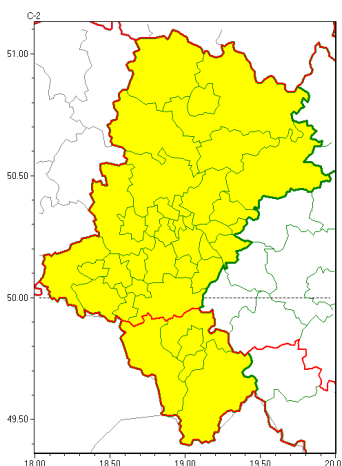

Zasięg ostrzeżeń w województwie

Przymrozki
2022-04-17 11:48

WOJEWÓDZTWO ŁĄSKIE
OSTRZEŻENIA METEOROLOGICZNE ZBIORCZO NR 67
WYKAZ OBSZARÓW ZUCIENIA OSTRZEŻENIA
o godz. 11:48 dnia 17.04.2022

Zjawisko/Stopień zagrożenia	Przymrozki/1
Obszar (w nawiasie numer ostrzeżenia dla powiatu)	powiaty: białski(33), białski(31), Bytom(32), Chorzów(31), Częstochowa(33), częstochowski(33), Dąbrowa Górnicza(33), Gliwice(31), gliwicki(31), Jastrzębie-Zdrój(34), Jaworzno(31), Katowice(31), kłobucki(33), lubliniecki(32), mikołowski(31), Mysłowice(31), myszkowski(33), Piekary Śląskie(32), pszczyński(35), raciborski(33), Ruda Śląska(31), rybnicki(33), Rybnik(33), Siemianowice Śląskie(32), Sosnowiec(32), witochłowiec(31), tarnogórski(32), Tychy(31), wodzisławski(34), Zabrze(31), zawierciański(33), żyry(33)
Ważność	od godz. 23:00 dnia 17.04.2022 do godz. 08:00 dnia 18.04.2022
Prawdopodobieństwo	80%
Przebieg	Miejscami prognozowany jest spadek temperatury powietrza do około -1°C, przy gruncie do -3°C.
SMS	IMGW-PIB OSTRZEŻENIA: PRZYMROZKI/1 Łąskie (32 powiatów) od 23:00/17.04 do 08:00/18.04.2022 temp. min -1 st., przy gruncie -3 st. Dotyczy powiatów: białski, białski, Bytom, Chorzów, Częstochowa, częstochowski, Dąbrowa Górnicza, Gliwice, gliwicki, Jastrzębie-Zdrój, Jaworzno, Katowice, kłobucki, lubliniecki, mikołowski, Mysłowice, myszkowski, Piekary Śląskie, pszczyński, raciborski, Ruda Śląska, rybnicki, Rybnik, Siemianowice Śląskie, Sosnowiec, witochłowiec, tarnogórski, Tychy, wodzisławski, Zabrze, zawierciański i żyry.
RSO	Woj. Łąskie (32 powiatów), IMGW-PIB wydał ostrzeżenie pierwszego stopnia o przymrozkach
Uwagi	Brak.