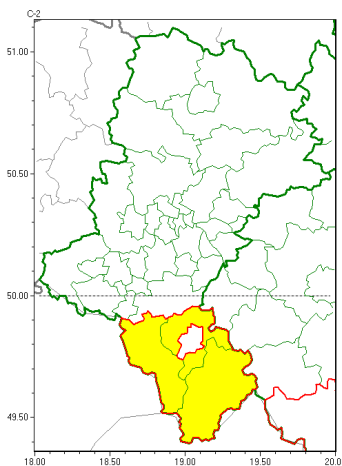

Zasięg ostrzeżeń w województwie

Silny mróz
2022-03-11 13:49

WOJEWÓDZTWO ŁĄSKIE
OSTRZEŻENIA METEOROLOGICZNE ZBIORCZO NR 51
WYKAZ OBSZARÓW ZUCIANYCH OSTRZEŻENIAMI
o godz. 13:49 dnia 11.03.2022

Zjawisko/Stopień zagrożenia	Silny mróz/1
Obszar (w nawiasie numer ostrzeżenia dla powiatu)	powiaty: bielski(34), cieszyński(38), żywiecki(39)
Ważność	od godz. 23:00 dnia 11.03.2022 do godz. 08:00 dnia 12.03.2022
Prawdopodobieństwo	80%
Przebieg	Prognozuje się, że temperatura minimalna miejscami, zwłaszcza w kotlinach, spadnie do około -15°C. Temperatura maksymalna w sobotę od 1°C do 4°C. Wiatr o średniej prędkości od 5 km/h do 12 km/h.
SMS	IMGW-PIB OSTRZEŻENIE: MRÓZ/1 Łąskie (3 powiaty) od 23:00/11.03 do 08:00/12.03.2022 temp. min -15 st, temp. maks 4 st, wiatr do 12 km/h. Dotyczy powiatów: bielski, cieszyński i żywiecki.
RSO	Woj. Łąskie (3 powiaty), IMGW-PIB wydał ostrzeżenie pierwszego stopnia o silnych mrozach
Uwagi	Brak.
Dyrektor synoptyk IMGW-PIB	Witold Wiśniewski