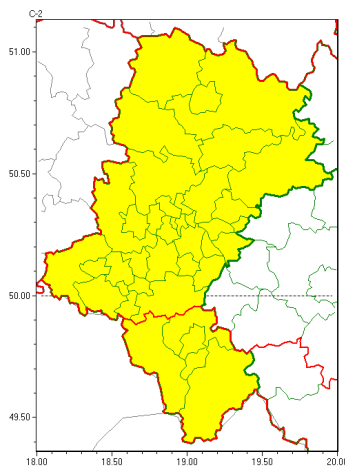

Zasięg ostrzeżeń w województwie

Oblodzenie
2022-02-11 12:23

WOJEWÓDZTWO LUBUSKIE
OSTRZEŻENIA METEOROLOGICZNE ZBIORCZO NR 44
WYKAZ OBSZARÓW ZUJCIANYCH OSTRZEŻENIAMI
o godz. 12:23 dnia 11.02.2022

Zjawisko/Stopień zagrożenia	Oblodzenie/1
Obszar (w nawiasie numer ostrzeżenia dla powiatu)	powiaty: bielski(28), Bielsko-Biała(28), cieszyński(32), żywiecki(33)
Ważność	od godz. 20:00 dnia 11.02.2022 do godz. 08:00 dnia 12.02.2022
Prawdopodobieństwo	80%
Przebieg	Prognozuje się zamarzanie mokrej nawierzchni dróg i chodników po opadach deszczu ze śniegiem, mokrego śniegu powodujące ich oblodzenie. Temperatura minimalna około -4°C, temperatura minimalna przy gruncie około -5°C.
SMS	IMGW-PIB OSTRZEŻENIE: OBLODZENIE/1 Lubuskie (4 powiaty) od 20:00/11.02 do 08:00/12.02.2022 temp. min. od -4 st. do -3 st., przy gruncie do -5 st., śniegiem. Dotyczy powiatów: bielski, Bielsko-Biała, cieszyński i żywiecki.
RSO	Woj. Lubuskie (4 powiaty), IMGW-PIB wydał ostrzeżenie pierwszego stopnia o oblodzeniu
Uwagi	Brak.
Zjawisko/Stopień zagrożenia	Oblodzenie/1