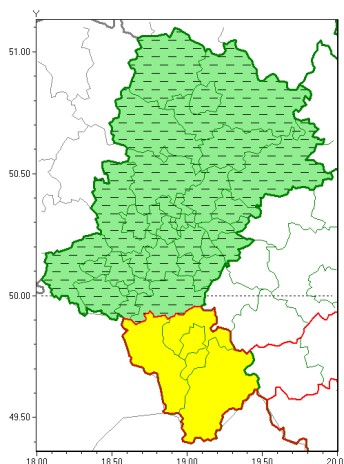

Zasięg ostrzeżeń w województwie

Oblodzenie
2022-02-06 06:35

WOJEWÓDZTWO ŁĄSKIE
OSTRZEŻENIA METEOROLOGICZNE ZBIORCZO NR 37
WYKAZ OBLODZENIA W POWIATACH WYKAZUJĄCYCH OSTRZEŻENIE
o godz. 06:35 dnia 06.02.2022

Zjawisko/Stopień zagrożenia	Oblodzenie/1 ODWOŁANIE
Obszar (w nawiasie numer ostrzeżenia dla powiatu)	powiaty: białski(15), bieruńsko-lącki(14), Bytom(14), Chorzów(14), Częstochowa(15), częstochowski(15), Dąbrowa Górnicza(15), Gliwice(14), gliwicki(14), Jastrzębie-Zdrój(16), Jaworzno(14), Katowice(14), kłobucki(15), lubliniecki(14), mikołowski(14), Mysłowice(14), myszkowski(15), Piekary Śląskie(14), pszczyński(16), raciborski(15), Ruda Śląska(14), rybnicki(15), Rybnik(15), Siemianowice Śląskie(14), Sosnowiec(14), wietrzychowice(14), tarnogórski(14), Tychy(14), wodzisławski(16), Zabrze(14), zawierciański(15), żyry(15)
Czas odwołania	godz. 06:34 dnia 06.02.2022
Przyczyna	Zjawisko zakończyło się
SMS	IMGW-PIB INFORMUJE: OBLODZENIE/- Śląskie (32 powiatów) 06:34/06.02.2022 ZJAWISKO ZAKOŃCZYŁO SIĘ. Dotyczy powiatów: białski, bieruńsko-lącki, Bytom, Chorzów, Częstochowa, częstochowski, Dąbrowa Górnicza, Gliwice, gliwicki, Jastrzębie-Zdrój, Jaworzno, Katowice, kłobucki, lubliniecki, mikołowski, Mysłowice, myszkowski, Piekary Śląskie, pszczyński, raciborski, Ruda Śląska, rybnicki, Rybnik, Siemianowice Śląskie, Sosnowiec, wietrzychowice, tarnogórski, Tychy, wodzisławski, Zabrze, zawierciański i żyry.
RSO	Woj. Śląskie (0 powiatów), IMGW-PIB odwołał ostrzeżenie pierwszego stopnia o oblodzeniu
Uwagi	Brak
Zjawisko/Stopień zagrożenia	Oblodzenie/1