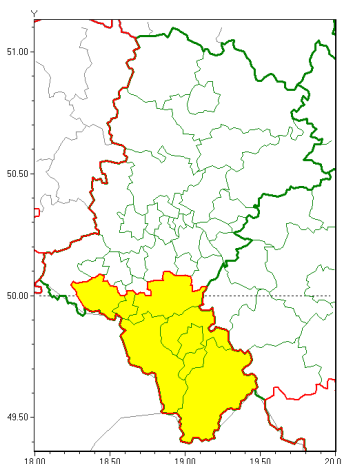

Zasięg ostrzeżeń w województwie

Zawieje/zamiecie śnieżne
2022-01-22 07:23

WOJEWÓDZTWO ŁÓDZKIE
OSTRZEŻENIA METEOROLOGICZNE ZBIORCZO NR 18
WYKAZ OBSZARÓW ZUCIANYCH OSTRZEŻENIAMI
o godz. 07:23 dnia 22.01.2022

Zjawisko/Stopień zagrożenia	Zawieje/zamiecie śnieżne/1
Obszar (w nawiasie numer ostrzeżenia dla powiatu)	powiaty: bielski(9), Bielsko-Biała(9), cieszyński(12), Jastrzębie-Zdrój(8), pszczyński(8), wodzisławski(8), żywiecki(12)
Ważność	od godz. 10:00 dnia 22.01.2022 do godz. 17:00 dnia 22.01.2022
Prawdopodobieństwo	80%
Przebieg	Prognozowane są zawieje i zamiecie śnieżne spowodowane opadami śniegu i wiatrem o średniej prędkości od 20 km/h do 30 km/h, w porywach do 55 km/h, z północnego zachodu.
SMS	IMGW-PIB OSTRZEGA: ZAMIEĆ ŚNIEŻNA/1 Łódzkie (7 powiatów) od 10:00/22.01 do 17:00/22.01.2022 wiatr 30 km/h, porywy 55 km/h. Dotyczy powiatów: bielski, Bielsko-Biała, cieszyński, Jastrzębie-Zdrój, pszczyński, wodzisławski i żywiecki.
RSO	Woj. Łódzkie (7 powiatów), IMGW-PIB wydał ostrzeżenie pierwszego stopnia o zawiejach i zamieciach śnieżnych
Uwagi	Brak.
Dyrektor synoptyk IMGW-PIB	Michał Solarz