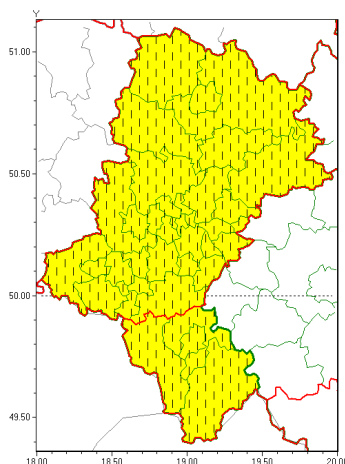

Zasięg ostrzeżeń w województwie

Opady marznące  
2022-01-12 23:47

**WOJEWÓDZTWO ŁĄSKIE**  
**OSTRZEŻENIA METEOROLOGICZNE ZBIORCZO NR 8**  
**WYKAZ OBSZARÓW ZUCIANYCH OSTRZEŻENIAMI**  
**o godz. 23:47 dnia 12.01.2022**

<b>Zjawisko/Stopień zagrożenia</b>	Opady marznące/1 ZMIANA
<b>Obszar (w nawiasie numer ostrzeżenia dla powiatu)</b>	powiaty: bielski(4), Bielsko-Biała(4), cieszyński(5), żywiecki(5)
<b>Ważność</b>	od godz. 01:00 dnia 13.01.2022 do godz. 12:00 dnia 13.01.2022
<b>Prawdopodobieństwo</b>	80%
<b>Przebieg</b>	Prognozowane są słabe opady marznącego deszczu oraz mroźki powodujące gołoledź. Strefa opadów przemieszcza się od północnego zachodu i zachodu obszaru
<b>SMS</b>	IMGW-PIB OSTRZEŻENIA: MARZĄCE OPADY/1 Łąskie (4 powiaty) od 01:00/13.01 do 12:00/13.01.2022 marznące opady, drogi liskie. Dotyczy powiatów: bielski, Bielsko-Biała, cieszyński i żywiecki.
<b>RSO</b>	Woj. Łąskie (4 powiaty), IMGW-PIB wydał ostrzeżenie pierwszego stopnia o opadach marzących
<b>Uwagi</b>	Zmiana dotyczy wcześniejszego terminu rozpoczęcia ważności ostrzeżenia
<b>Zjawisko/Stopień zagrożenia</b>	Opady marznące/1 ZMIANA