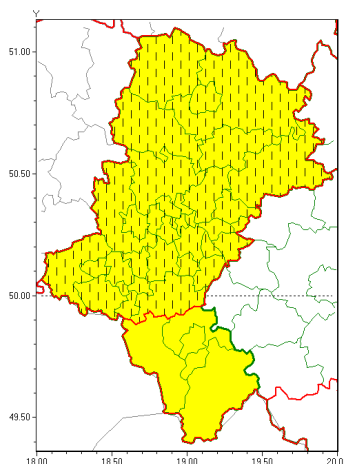

### Zasięg ostrzeżeń w województwie

Opady marznące  
2022-01-12 19:58

**WOJEWÓDZTWO ŁĄSKIE**  
**OSTRZEŻENIA METEOROLOGICZNE ZBIORCZO NR 7**  
**WYKAZ OBYWÓW ZUCIANYCH OSTRZEŻENIAMI**  
**o godz. 19:58 dnia 12.01.2022**

Zjawisko/Stopień zagrożenia	Opady marznące/1 ZMIANA
Obszar (w nawiasie numer ostrzeżenia dla powiatu)	powiaty: białski(3), białski(3), Bytom(3), Chorzów(3), Częstochowa(3), częstochowski(3), Dąbrowa Górnicza(3), Gliwice(3), gliwicki(3), Jastrzębie-Zdrój(3), Jaworzno(3), Katowice(3), kłobucki(3), lubliniecki(3), mikołowski(3), Mysłowice(3), myszkowski(3), Piekary Śląskie(3), pszczyński(3), raciborski(3), Ruda Śląska(3), rybnicki(3), Rybnik(3), Siemianowice Śląskie(3), Sosnowiec(3), wiatryk(3), tarnogórski(3), Tychy(3), wodzisławski(3), Zabrze(3), zawierciański(3), żywiec(3)
Ważność	od godz. 21:00 dnia 12.01.2022 do godz. 11:00 dnia 13.01.2022
Prawdopodobieństwo	80%
Przebieg	Prognozowane są słabe opady marznącego deszczu oraz mroźki powodujące gołota.
SMS	IMGW-PIB OSTRZEŻENIA: MARZNĄCE OPADY/1 Łąskie (32 powiatów) od 21:00/12.01 do 11:00/13.01.2022 marznące opady, drogi liskie. Dotyczy powiatów: białski, białski, Bytom, Chorzów, Częstochowa, częstochowski, Dąbrowa Górnicza, Gliwice, gliwicki, Jastrzębie-Zdrój, Jaworzno, Katowice, kłobucki, lubliniecki, mikołowski, Mysłowice, myszkowski, Piekary Śląskie, pszczyński, raciborski, Ruda Śląska, rybnicki, Rybnik, Siemianowice Śląskie, Sosnowiec, wiatryk, tarnogórski, Tychy, wodzisławski, Zabrze, zawierciański i żywiec.
RSO	Woj. Łąskie (32 powiatów), IMGW-PIB wydał ostrzeżenie pierwszego stopnia o opadach marznących
Uwagi	Zmiana dotyczy wcześniejszego terminu rozpoczęcia ważności ostrzeżenia