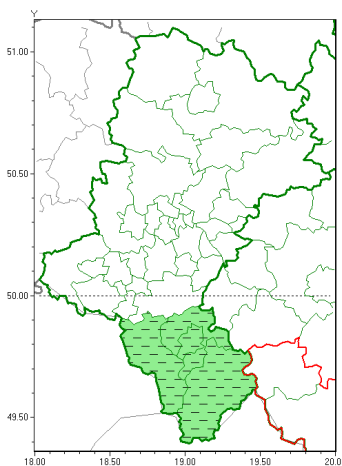

Zasięg ostrzeżeń w województwie

Silny wiatr
2022-01-05 01:14

WOJEWÓDZTWO ŁĄSKIE
OSTRZEŻENIA METEOROLOGICZNE ZBIORCZO NR 3
WYKAZ OBSZARÓW ZUCIANYCH OSTRZEŻENIAMI
o godz. 01:14 dnia 05.01.2022

Zjawisko/Stopień zagrożenia	Silny wiatr/1 ODWOŁANIE
Obszar (w nawiasie numer ostrzeżenia dla powiatu)	powiaty: bielski(2), Bielsko-Biała(2), cieszyński(2), żywiecki(2)
Czas odwołania	godz. 01:14 dnia 05.01.2022
Przyczyna	Zjawisko zakończyło się
SMS	IMGW-PIB INFORMUJE: WIATR/- 1 łaskie (4 powiaty) 01:14/05.01.2022 ZJAWISKO ZAKOŃCZYŁO SIĘ. Dotyczy powiatów: bielski, Bielsko-Biała, cieszyński i żywiecki.
RSO	Woj. łaskie (0 powiatów), IMGW-PIB odwołał ostrzeżenie pierwszego stopnia o silnym wietrze
Uwagi	Brak
Dyrektor synoptyk IMGW-PIB	Witold Wiśniewski