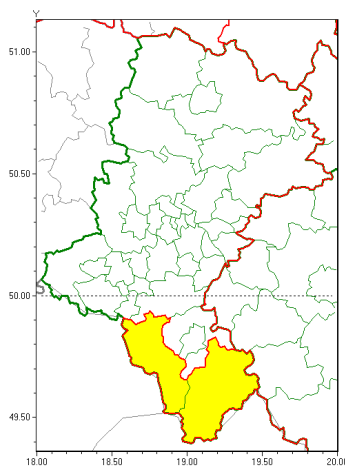

Zasięg ostrzeżeń w województwie

Opady marznące
2021-12-29 13:51

WOJEWÓDZTWO ŁĄSKIE
OSTRZEŻENIA METEOROLOGICZNE ZBIORCZO NR 202
WYKAZ OBSZARÓW ZUCIENIA OSTRZEŻENIA
o godz. 13:51 dnia 29.12.2021

Zjawisko/Stopień zagrożenia	Opady marznące/1
Obszar (w nawiasie numer ostrzeżenia dla powiatu)	powiaty: cieszyński(136), żywiecki(136)
Ważność	od godz. 18:00 dnia 29.12.2021 do godz. 24:00 dnia 29.12.2021
Prawdopodobieństwo	70%
Przebieg	Prognozowane są słabe opady mroźne powodujące gołolędy.
SMS	IMGW-PIB OSTRZĘGA: MARZĄCE OPADY/1 Łąskie (2 powiaty) od 18:00/29.12 do 24:00/29.12.2021 marznące opady, drogi liskie. Dotyczy powiatów: cieszyński i żywiecki.
RSO	Woj. Łąskie (2 powiaty), IMGW-PIB wydał ostrzeżenie pierwszego stopnia o opadach marzących
Uwagi	Brak.
Dyrektor synoptyk IMGW-PIB	Małgorzata Marcinek