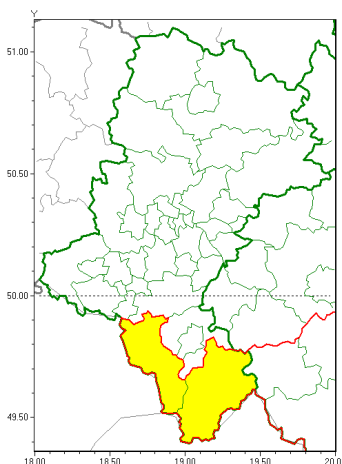

Zasięg ostrzeżeń w województwie

Silny mróz
2021-12-22 12:46

WOJEWÓDZTWO ŁĄSKIE
OSTRZEŻENIA METEOROLOGICZNE ZBIORCZO NR 194
WYKAZ OBSZARÓW ZUCIANYCH OSTRZEŻENIAMI
o godz. 12:46 dnia 22.12.2021

Zjawisko/Stopień zagrożenia	Silny mróz/1
Obszar (w nawiasie numer ostrzeżenia dla powiatu)	powiaty: cieszyński(129), żywiecki(129)
Ważność	od godz. 19:00 dnia 22.12.2021 do godz. 09:00 dnia 23.12.2021
Prawdopodobieństwo	85%
Przebieg	Prognozuje się temperatury minimalne w nocy od -18°C do -15°C , lokalnie w kotlinach górskich około -22°C . Wiatr o średniej prędkości od 5 km/h do 12 km/h.
SMS	IMGW-PIB OSTRZEŻENIA: MRÓZ/1 1 łaskie (2 powiaty) od 19:00/22.12 do 09:00/23.12.2021 temp. min -22°C , wiatr 12 km/h. Dotyczy powiatów: cieszyński i żywiecki.
RSO	Woj. 1 łaskie (2 powiaty), IMGW-PIB wydał ostrzeżenie pierwszego stopnia o silnych mrozach
Uwagi	Brak.
Dyrektor synoptyk IMGW-PIB	Monika Kaseja