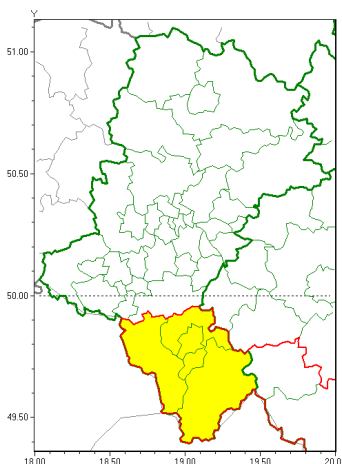

Zasięg ostrzeżeń w województwie

Opady marznące
2021-12-18 13:18

WOJEWÓDZTWO ŁĄSKIE
OSTRZEŻENIA METEOROLOGICZNE ZBIORCZO NR 190
WYKAZ OBSZARÓW ZUJCIANYCH OSTRZEŻENIAMI
o godz. 13:18 dnia 18.12.2021

Zjawisko/Stopień zagrożenia	Opady marznące/1
Obszar (w nawiasie numer ostrzeżenia dla powiatu)	powiaty: bielski(124), Bielsko-Biała(123), cieszyński(127), żywiecki(127)
Ważność	od godz. 20:00 dnia 18.12.2021 do godz. 06:00 dnia 19.12.2021
Prawdopodobieństwo	75%
Przebieg	Prognozowane są słabe opady marznącego deszczu i mawki powodujące gołoledź.
SMS	IMGW-PIB OSTRZEGA: MARZĄCE OPADY/1 Łąskie (4 powiaty) od 20:00/18.12 do 06:00/19.12.2021 marznące opady, drogi liskie. Dotyczy powiatów: bielski, Bielsko-Biała, cieszyński i żywiecki.
RSO	Woj. Łąskie (4 powiaty), IMGW-PIB wydał ostrzeżenie pierwszego stopnia o opadach marznących
Uwagi	Brak.
Dyrektor synoptyk IMGW-PIB	Małgorzata Marcinek