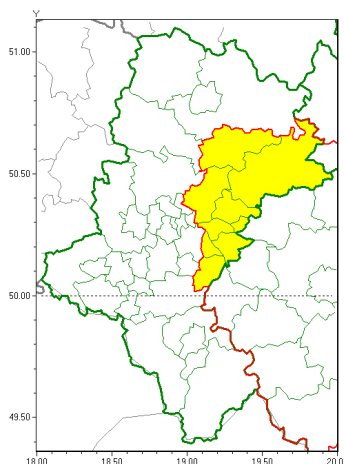

Zasięg ostrzeżeń w województwie

Gęsta mgła
2021-12-10 19:19

WOJEWÓDZTWO ŁĄSKIE
OSTRZEŻENIA METEOROLOGICZNE ZBIORCZO NR 181
WYKAZ OBSZARÓW ZUJCIANYCH OSTRZEŻENIAMI
o godz. 19:19 dnia 10.12.2021

Zjawisko/Stopień zagrożenia	Gęsta mgła/1
Obszar (w nawiasie numer ostrzeżenia dla powiatu)	powiaty: białski(97), bieruńsko-lędziński(96), Dąbrowa Górnicza(96), Jaworzno(97), Mysłowice(96), myszkowski(92), Sosnowiec(96), zawierciański(91)
Ważność	od godz. 20:30 dnia 10.12.2021 do godz. 07:30 dnia 11.12.2021
Prawdopodobieństwo	80%
Przebieg	Prognozuje się gęste mroźne mgły w zasięgu których widzialność wynosi miejscami do 100 m.
SMS	IMGW-PIB OSTRZEGA: MGŁA/1 Łąskie (8 powiatów) od 20:30/10.12 do 07:30/11.12.2021 widzialność 100 m. Dotyczy powiatów: białski, bieruńsko-lędziński, Dąbrowa Górnicza, Jaworzno, Mysłowice, myszkowski, Sosnowiec i zawierciański.
RSO	Woj. Łąskie (8 powiatów), IMGW-PIB wydał ostrzeżenie pierwszego stopnia o silnych mgłach
Uwagi	Brak.
Dyrektor synoptyk IMGW-PIB	Bartłomiej Pietras