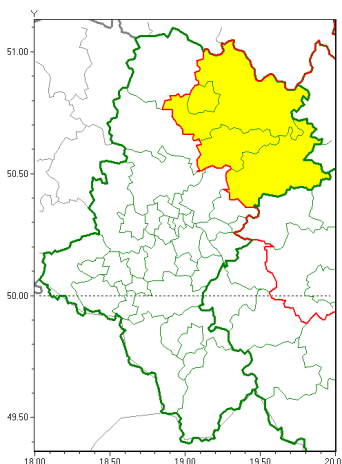

Zasięg ostrzeżeń w województwie

Oblodzenie
2021-12-06 10:42

WOJEWÓDZTWO ŁĄSKIE
OSTRZEŻENIA METEOROLOGICZNE ZBIORCZO NR 179
WYKAZ OBSZARÓW ZUJCIANYCH OSTRZEŻENIAMI
o godz. 10:42 dnia 06.12.2021

Zjawisko/Stopień zagrożenia	Oblodzenie/1
Obszar (w nawiasie numer ostrzeżenia dla powiatu)	powiaty: Cz. stochowa(89), cz. stochowski(89), myszkowski(90), zawierciański(89)
Ważność	od godz. 20:00 dnia 06.12.2021 do godz. 08:00 dnia 07.12.2021
Prawdopodobieństwo	80%
Przebieg	Prognozuje się zamarzanie mokrych nawierzchni dróg i chodników w trakcie opadów śniegu, początkowo deszczu ze śniegiem, powodując miejscami ich oblodzenie. Temperatura minimalna powietrza obniży się lokalnie do około -3°C, przy gruncie -4°C.
SMS	IMGW-PIB OSTRZEŻENIE: OBLODZENIE/1 Łąskie (4 powiaty) od 20:00/06.12 do 08:00/07.12.2021 temp. min. ok -3st., przy gruncie do -4st., lisko. Dotyczy powiatów: Cz. stochowa, cz. stochowski, myszkowski i zawierciański.
RSO	Woj. Łąskie (4 powiaty), IMGW-PIB wydał ostrzeżenie pierwszego stopnia o oblodzeniu
Uwagi	Brak.
Dyrektor synoptyk IMGW-PIB	Krzysztof Jania