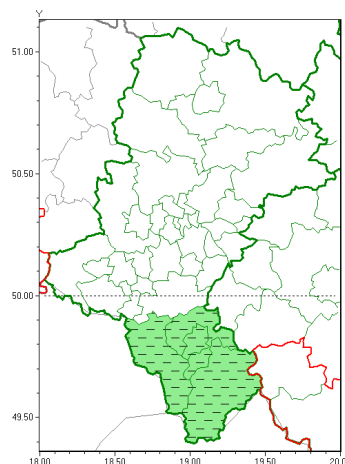

Zasięg ostrzeżeń w województwie

Intensywne opady śniegu
2021-12-01 00:12

Zawieje/zamiecie śnieżne
2021-12-01 00:12

WOJEWÓDZTWO ŁĄSKIE
OSTRZEŻENIA METEOROLOGICZNE ZBIORCZO NR 176
WYKAZ OBSZARÓW ZAWIEJ I ZAMIECI ŚNIEŻNYCH
o godz. 00:12 dnia 01.12.2021

Zjawisko/Stopień zagrożenia	Zawieje/zamiecie śnieżne/1 ODWOŁANIE
Obszar (w nawiasie numer ostrzeżenia dla powiatu)	powiaty: bielski(116), Bielsko-Biała(115), cieszyński(121), żywiecki(120)
Czas odwołania	godz. 00:12 dnia 01.12.2021
Przyczyna	Zjawisko zakończyło się
SMS	IMGW-PIB INFORMUJE: ZAMIEĆ ŚNIEŻNA NA- 1 łaskie (4 powiaty) 00:12/01.12.2021 ZJAWISKO ZAKOŃCZYŁO SIĘ. Dotyczy powiatów: bielski, Bielsko-Biała, cieszyński i żywiecki.
RSO	Woj. Łaskie (4 powiaty), IMGW-PIB odwołał ostrzeżenie pierwszego stopnia o zawiejach i zamieciach śnieżnych
Uwagi	Brak
Zjawisko/Stopień zagrożenia	Intensywne opady śniegu/1 ODWOŁANIE
Obszar (w nawiasie numer ostrzeżenia dla powiatu)	powiaty: bielski(115), Bielsko-Biała(114), cieszyński(120), żywiecki(119)
Czas odwołania	godz. 00:11 dnia 01.12.2021
Przyczyna	Zjawisko zakończyło się
SMS	IMGW-PIB INFORMUJE: NIEG/- 1 łaskie (4 powiaty) 00:11/01.12.2021 ZJAWISKO ZAKOŃCZYŁO SIĘ. Dotyczy powiatów: bielski, Bielsko-Biała, cieszyński i żywiecki.