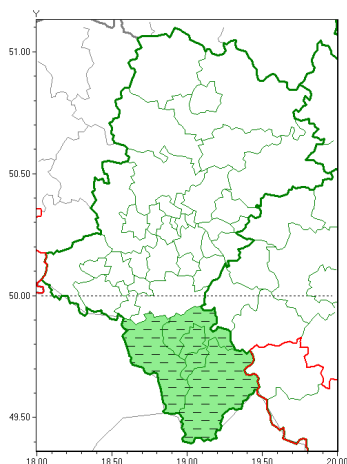

Zasięg ostrzeżeń w województwie

Intensywne opady śniegu
2021-12-01 00:12

Zawieje/zamiecie śnieżne
2021-12-01 00:12

WOJEWÓDZTWO ŁĄSKIE
OSTRZEŻENIA METEOROLOGICZNE ZBIORCZO NR 176
WYKAZ OBSZARÓW ZAWIEJ I ZAMIECI ŚNIEŻNYCH
o godz. 00:12 dnia 01.12.2021

Zjawisko/Stopień zagrożenia	Zawieje/zamiecie śnieżne/1 ODWOŁANIE
Obszar (w nawiasie numer ostrzeżenia dla powiatu)	powiaty: bielski(116), Bielsko-Biała(115), cieszyński(121), żywiecki(120)
Czas odwołania	godz. 00:12 dnia 01.12.2021
Przyczyna	Zjawisko zakończyło się
SMS	IMGW-PIB INFORMUJE: ZAMIEĆ ŚNIEŻNA NA- 1 łaskie (4 powiaty) 00:12/01.12.2021 ZJAWISKO ZAKOŃCZYŁO SIĘ. Dotyczy powiatów: bielski, Bielsko-Biała, cieszyński i żywiecki.
RSO	Woj. Łaskie (4 powiaty), IMGW-PIB odwołał ostrzeżenie pierwszego stopnia o zawiejach i zamieciach śnieżnych
Uwagi	Brak
Zjawisko/Stopień zagrożenia	Intensywne opady śniegu/1 ODWOŁANIE
Obszar (w nawiasie numer ostrzeżenia dla powiatu)	powiaty: bielski(115), Bielsko-Biała(114), cieszyński(120), żywiecki(119)
Czas odwołania	godz. 00:11 dnia 01.12.2021
Przyczyna	Zjawisko zakończyło się
SMS	IMGW-PIB INFORMUJE: NIEG/- 1 łaskie (4 powiaty) 00:11/01.12.2021 ZJAWISKO ZAKOŃCZYŁO SIĘ. Dotyczy powiatów: bielski, Bielsko-Biała, cieszyński i żywiecki.