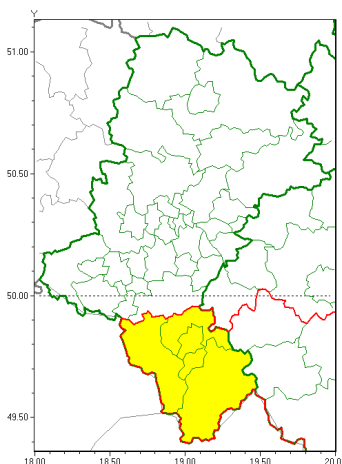

Zasięg ostrzeżeń w województwie

Gęsta mgła  
2021-11-14 17:24

**WOJEWÓDZTWO ŁĄSKIE**  
**OSTRZEŻENIA METEOROLOGICZNE ZBIORCZO NR 169**  
**WYKAZ OBSZARÓW ZUSYCYCH OSTRZEŻENIAMI**  
**o godz. 17:24 dnia 14.11.2021**

<b>Zjawisko/Stopień zagrożenia</b>	Gęsta mgła/1
<b>Obszar (w nawiasie numer ostrzeżenia dla powiatu)</b>	powiaty: bielski(110), Bielsko-Biała(109), cieszyński(115), żywiecki(114)
<b>Ważność</b>	od godz. 17:25 dnia 14.11.2021 do godz. 08:30 dnia 15.11.2021
<b>Prawdopodobieństwo</b>	70%
<b>Przebieg</b>	Prognozuje się gęste mgły w zasięgu których widzialność wynosi miejscami od 100 m do 200 m.
<b>SMS</b>	IMGW-PIB OSTRZEGA: MGŁA/1 Łąskie (4 powiaty) od 17:25/14.11 do 08:30/15.11.2021 widzialność 100 m. Dotyczy powiatów: bielski, Bielsko-Biała, cieszyński i żywiecki.
<b>RSO</b>	Woj. Łąskie (4 powiaty), IMGW-PIB wydał ostrzeżenie pierwszego stopnia o silnych mgłach
<b>Uwagi</b>	Brak.
<b>Dyrektor synoptyk IMGW-PIB</b>	Tadeusz Stolarczyk