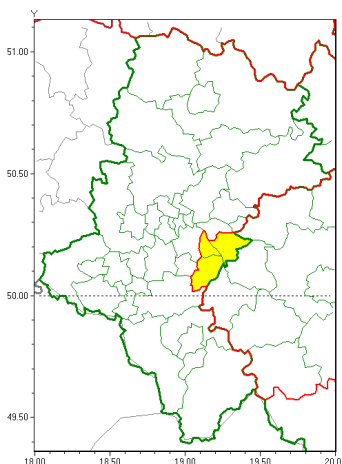

Zasięg ostrzeżeń w województwie

Gęsta mgła  
2021-11-12 00:31

**WOJEWÓDZTWO ŁĄSKIE**  
**OSTRZEŻENIA METEOROLOGICZNE ZBIORCZO NR 167**  
**WYKAZ OBSZARÓW ZUCIENNYCH OSTRZEŻENIEM**  
**o godz. 00:31 dnia 12.11.2021**

<b>Zjawisko/Stopień zagrożenia</b>	Gęsta mgła/1
<b>Obszar (w nawiasie numer ostrzeżenia dla powiatu)</b>	powiaty: białystok(89), Jaworzno(90), Mysłowice(89)
<b>Ważność</b>	od godz. 00:40 dnia 12.11.2021 do godz. 09:00 dnia 12.11.2021
<b>Prawdopodobieństwo</b>	80%
<b>Przebieg</b>	Prognozuje się gęste mgły w zasięgu których widzialność wynosi miejscami 100 m.
<b>SMS</b>	IMGW-PIB OSTRZEŻENIA: MGŁA/1 Łąskie (3 powiaty) od 00:40/12.11 do 09:00/12.11.2021 widzialność 100 m. Dotyczy powiatów: białystok, Jaworzno i Mysłowice.
<b>RSO</b>	Woj. Łąskie (3 powiaty), IMGW-PIB wydał ostrzeżenie pierwszego stopnia o silnych mgłach
<b>Uwagi</b>	Brak.
<b>Dyrektor synoptyk IMGW-PIB</b>	Witold Wiśniewski