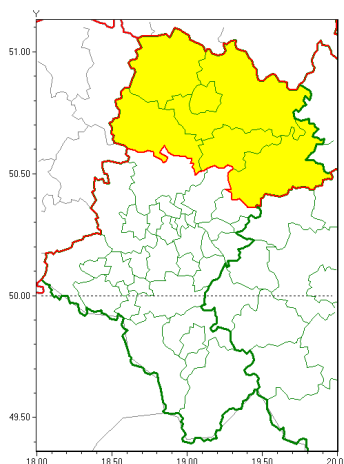

Zasięg ostrzeżeń w województwie

Silny wiatr
2021-10-21 06:42

WOJEWÓDZTWO LUBUSKIE
OSTRZEŻENIA METEOROLOGICZNE ZBIORCZO NR 164
WYKAZ OBYWATELI ZIEMSKICH OSTRZEŻENIE
o godz. 06:42 dnia 21.10.2021

Zjawisko/Stopień zagrożenia	Silny wiatr/1
Obszar (w nawiasie numer ostrzeżenia dla powiatu)	powiaty: Cz. stochowa(82), cz. stochowski(82), kłobucki(80), lubliniecki(83), myszkowski(84), zawierciański(83)
Ważność	od godz. 13:00 dnia 21.10.2021 do godz. 20:00 dnia 21.10.2021
Prawdopodobieństwo	75%
Przebieg	Prognozuje się wystąpienie silnego wiatru o średniej prędkości od 30 km/h do 40 km/h, w porywach do 75 km/h, z południowego zachodu i zachodu.
SMS	IMGW-PIB OSTRZEŻENIE: WIATR/1 Lubuskie (6 powiatów) od 13:00/21.10 do 20:00/21.10.2021 prędkość do 40 km/h, porywy do 75 km/h, SW, W. Dotyczy powiatów: Cz. stochowa, cz. stochowski, kłobucki, lubliniecki, myszkowski i zawierciański.
RSO	Woj. Lubuskie (6 powiatów), IMGW-PIB wydał ostrzeżenie pierwszego stopnia o silnym wietrze
Uwagi	Brak.
Dyrektor synoptyk IMGW-PIB	Małgorzata Marcinek