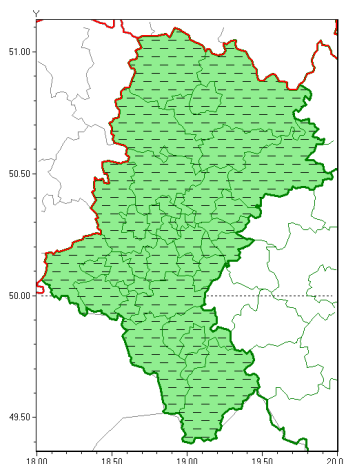

Zasięg ostrzeżeń w województwie

Burze z gradem  
2021-09-12 20:29

**WOJEWÓDZTWO ŁÓDZKIE**  
**OSTRZEŻENIA METEOROLOGICZNE ZBIORCZO NR 158**  
**WYKAZ OBSZARÓW ZJAWIENIA OSTRZEŻENIA**  
**o godz. 20:29 dnia 12.09.2021**

Zjawisko/Stopień zagrożenia	Burze z gradem/1 ODWOŁANIE
Obszar (w nawiasie numer ostrzeżenia dla powiatu)	powiaty: białski(87), bielski(104), Bielsko-Biała(103), bieruńsko-lędziński(86), Bytom(84), Chorzów(84), cieszyński(109), Czestochowa(80), czestochowski(80), Dąbrowa Górnicza(86), Gliwice(83), gliwicki(85), Jastrzębie-Zdrój(94), Jaworzno(86), Katowice(87), kłobucki(78), lubliniecki(81), mikołowski(86), Mysłowice(85), myszkowski(82), Piekary Śląskie(85), pszczyński(93), raciborski(90), Ruda Śląska(84), rybnicki(90), Rybnik(90), Siemianowice Śląskie(85), Sosnowiec(86), wiatrychów(84), tarnogórski(84), Tychy(87), wodzisławski(92), Zabrze(84), zawierciański(81), żyry(92), żywiecki(108)
Czas odwołania	godz. 20:29 dnia 12.09.2021
Przyczyna	Zjawisko zakończyło się
SMS	IMGW-PIB INFORMUJE: BURZE Z GRADEM/- Śląskie (wszystkie powiaty) 20:29/12.09.2021 ZJAWISKO ZAKOŃCZYŁO SIĘ. Dotyczy powiatów: wszystkie powiaty.
RSO	Woj. Śląskie (0 powiatów), IMGW-PIB odwołał ostrzeżenie pierwszego stopnia o burzach z gradem
Uwagi	Brak
Dyrektor synoptyk IMGW-PIB	Szymon Poręba