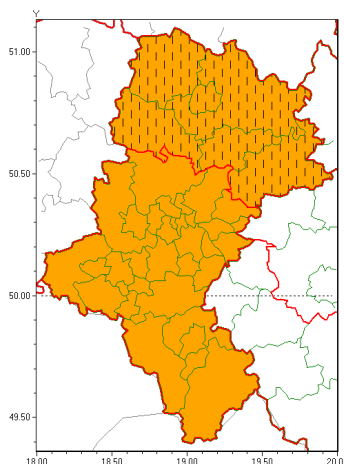

Zasięg ostrzeżeń w województwie

Intensywne opady deszczu
2021-08-30 19:21

WOJEWÓDZTWO LUBUSKIE
OSTRZEŻENIA METEOROLOGICZNE ZBIORCZO NR 152
WYKAZ OBSZARÓW ZUCIANYCH OSTRZEŻENIAMI
o godz. 19:21 dnia 30.08.2021

Zjawisko/Stopień zagrożenia	Intensywne opady deszczu/2 ZMIANA
Obszar (w nawiasie numer ostrzeżenia dla powiatu)	powiaty: Cz. stochowa(78), cz. stochowski(78), kłobucki(76), lubliniecki(79), myszkowski(80), zawierciański(79)
Ważność	od godz. 20:00 dnia 30.08.2021 do godz. 08:00 dnia 31.08.2021
Prawdopodobieństwo	80%
Przebieg	Prognozowane są opady deszczu o natężeniu umiarkowanym i silnym. Prognozowana całkowita suma opadów miejscami od 50 mm do 80 mm. Suma opadów prognozowana dla okresu od 20:00 30.08 do 08:00 31.08 wynosi od 30 mm do 40 mm.
SMS	IMGW-PIB OSTRZEŻENIA: DESZCZ/2 Lubuskie (6 powiatów) od 20:00/30.08 do 08:00/31.08.2021 80 mm. Dotyczy powiatów: Cz. stochowa, cz. stochowski, kłobucki, lubliniecki, myszkowski i zawierciański.
RSO	Woj. Lubuskie (6 powiatów), IMGW-PIB wydał ostrzeżenie drugiego stopnia o intensywnych opadach deszczu
Uwagi	Zmiana dotyczy podniesienia stopnia ostrzeżenia.
Zjawisko/Stopień zagrożenia	Intensywne opady deszczu/2