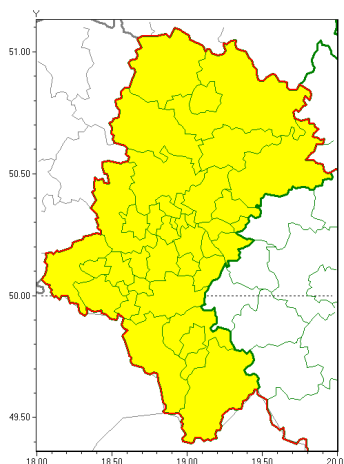

Zasięg ostrzeżeń w województwie

Upał
2021-08-13 13:02

WOJEWÓDZTWO ŁÓDZKIE
OSTRZEŻENIA METEOROLOGICZNE ZBIORCZO NR 147
WYKAZ OBSZARÓW ZUCIENIA OSTRZEŻENIA
o godz. 13:02 dnia 13.08.2021

Zjawisko/Stopień zagrożenia	Upał/1
Obszar (w nawiasie numer ostrzeżenia dla powiatu)	powiaty: białski(80), bielski(97), Bielsko-Biała(96), bieruńsko-lędziński(79), Bytom(77), Chorzów(77), cieszyński(102), Czajkowska(73), czajkowski(73), Dąbrowa Górnicza(79), Gliwice(76), gliwicki(78), Jastrzębie-Zdrój(87), Jaworzno(79), Katowice(80), kłobucki(71), lubliniecki(74), mikołowski(79), Mysłowice(78), myszkowski(75), Piekary Śląskie(78), pszczyński(86), raciborski(83), Ruda Śląska(77), rybnicki(83), Rybnik(83), Siemianowice Śląskie(78), Sosnowiec(79), wiatrowice(77), tarnogórski(77), Tychy(80), wodzisławski(85), Zabrze(77), zawierciański(74), zory(85), ywiecki(101)
Ważność	od godz. 12:00 dnia 14.08.2021 do godz. 18:00 dnia 15.08.2021
Prawdopodobieństwo	70%
Przebieg	Prognozuje się upały. Temperatura maksymalna w dzień od 27°C do 30°C. Temperatura minimalna w nocy od 15°C do 17°C.
SMS	IMGW-PIB OSTRZEŻENIA: UPAL/1 Łódzkie (wszystkie powiaty) od 12:00/14.08 do 18:00/15.08.2021 temp. maks 30 st, temp min 15 st. Dotyczy powiatów: wszystkie powiaty.
RSO	Woj. Łódzkie (wszystkie powiaty), IMGW-PIB wydał ostrzeżenie pierwszego stopnia o upałach
Uwagi	Brak.
Dyrektor synoptyk IMGW-PIB	Małgorzata Koper