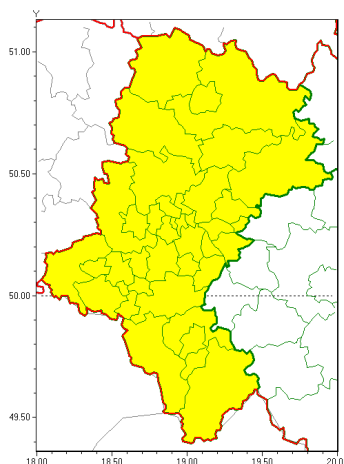

Zasięg ostrzeżeń w województwie

Burze z gradem  
2021-07-26 17:27

**WOJEWÓDZTWO ŁĄSKIE**  
**OSTRZEŻENIA METEOROLOGICZNE ZBIORCZO NR 137**  
**WYKAZ OBSZARÓW ZUCIANYCH OSTRZEŻENIAMI**  
**o godz. 17:27 dnia 26.07.2021**

Zjawisko/Stopień zagrożenia	Burze z gradem/1
Obszar (w nawiasie numer ostrzeżenia dla powiatu)	powiaty: białski(72), bielski(89), Bielsko-Biała(88), bieruńsko-lędziński(72), Bytom(69), Chorzów(69), cieszyński(94), Czajkowska(67), czajkowski(67), Dąbrowa Górnicza(71), Gliwice(68), gliwicki(70), Jastrzębie-Zdrój(80), Jaworzno(72), Katowice(73), kłobucki(65), lubliniecki(67), mikołowski(72), Mysłowice(71), myszkowski(68), Piekary Śląskie(70), pszczyński(79), raciborski(76), Ruda Śląska(69), rybnicki(76), Rybnik(76), Siemianowice Śląskie(70), Sosnowiec(72), wiatrychów(69), tarnogórski(69), Tychy(73), wodzisławski(78), Zabrze(69), zawierciański(67), żyry(78), żywiecki(93)
Ważność	od godz. 20:00 dnia 26.07.2021 do godz. 07:00 dnia 27.07.2021
Prawdopodobieństwo	80%
Przebieg	Prognozowane są burze, którym miejscami będą towarzyszyć opady deszczu od 20 mm do 30 mm, lokalnie do 40 mm oraz porywy wiatru do 85 km/h. Miejscami grad.
SMS	IMGW-PIB OSTRZEGA: BURZE Z GRADEM/1 Łąskie (wszystkie powiaty) od 20:00/26.07 do 07:00/27.07.2021 deszcz 40 mm, grad, porywy 85 km/h. Dotyczy powiatów: wszystkie powiaty.
RSO	Woj. Łąskie (wszystkie powiaty), IMGW-PIB wydał ostrzeżenie pierwszego stopnia o burzach z gradem
Uwagi	Brak.
Dyrektor synoptyk IMGW-PIB	Izabela Guzik